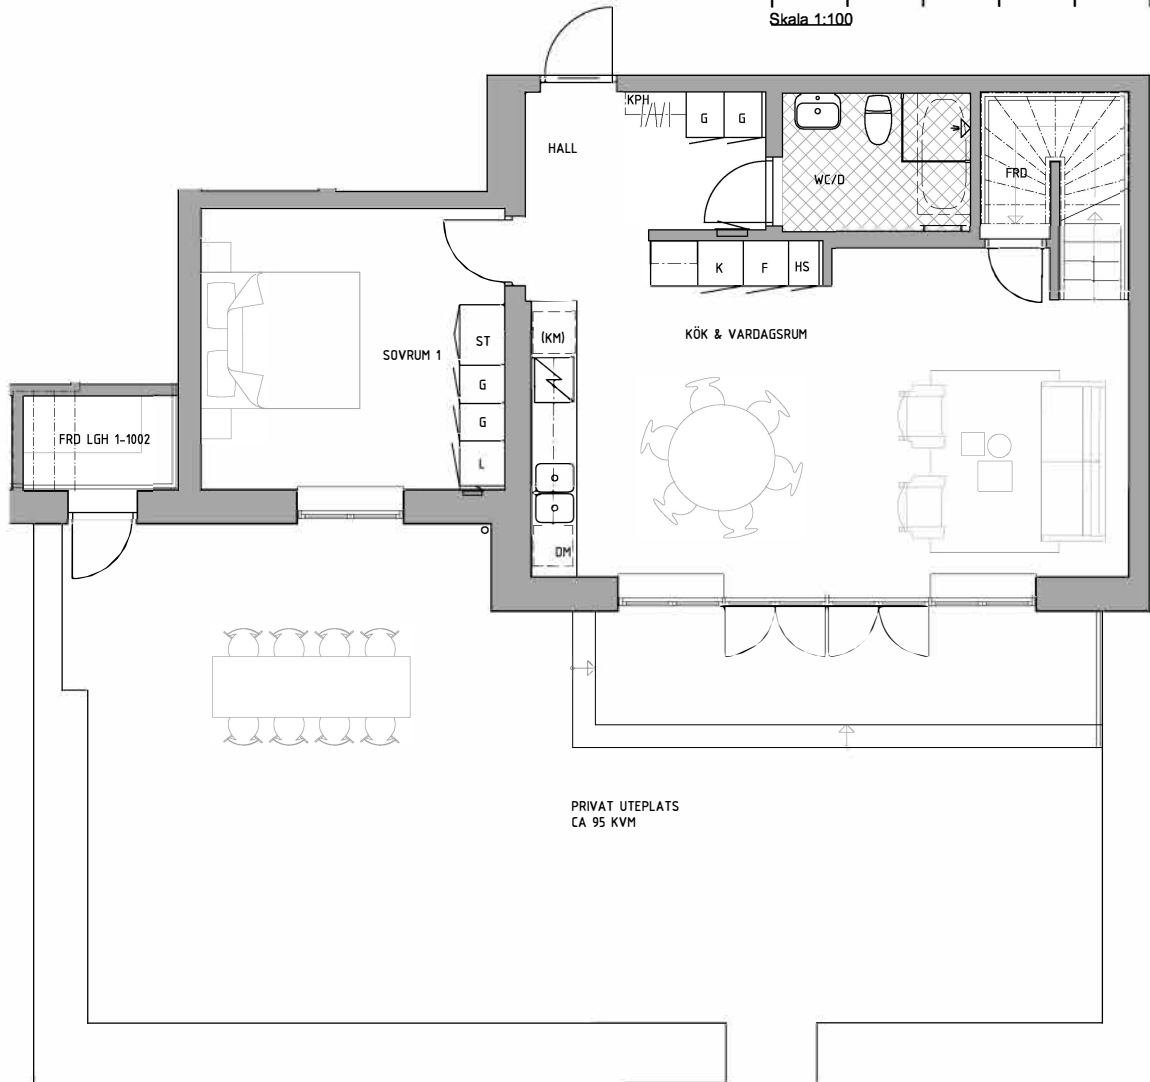

<b>K</b> Kyl	<b>DM</b> Diskmaskin	<b>ST</b> Städsåp	<b>TM</b> Tvättmaskin	Kapphylla	Handdukstork
<b>F</b> Frys	Spis	<b>G</b> Garderob	<b>TT</b> Torktumlare	Hylla m. klädstång i klädkammare och förråd	Duschdörrar
<b>K / F</b> Kyl / frys	<b>HS</b> Högskåp	<b>L</b> Linneskåp	<b>KM</b> Kombimaskin	Elcentral	

# urban.

Storlek: 5 RoK, 118 m<sup>2</sup> Upprättad: 2025-05-06  
Lgh: 1-1002

PLAN 1

PLAN 2

PLACERING

VÄNINGSPÅN