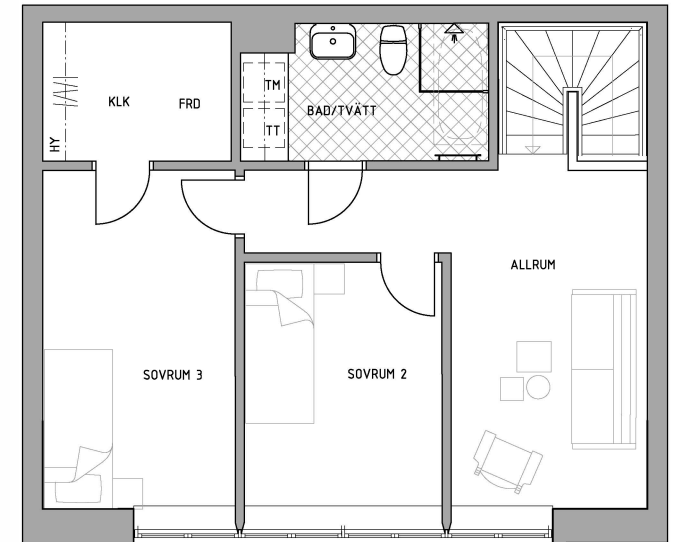

# urban.

Storlek: 5 RoK, 118 m<sup>2</sup> Upprättad: 2025-05-06  
Lgh: 1-1002

PLAN 1

PLAN 2

PLACERING

VÄNINGSPÅN