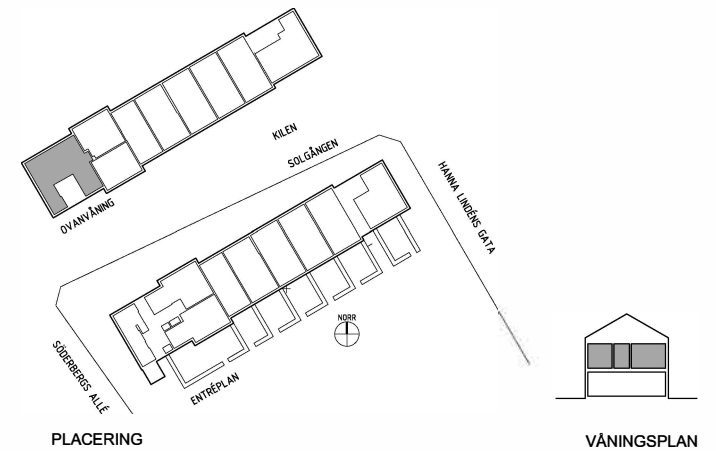

BOFAKTABLAD

Kv. Centranköket 3, Malmö

urban.

Storlek: 4 RoK, 109 m² Upprättad: 2025-05-06
Lgh: 1-1101

PLAN 2

PLACERING

VÄNINGSPÅN

K Kyl	DM Diskmaskin	ST Städsåp	TM Tvättmaskin	Kapphylla	Handdukstork
F Fry	Spis	G Garderob	TT Torktumlare	Hylla m. klädstång i klädskåp och förråd	Duschdörrar
K / F Kyl / frys	HS Högsåp	L Linneskåp	KM Kombimaskin	Elcentral	