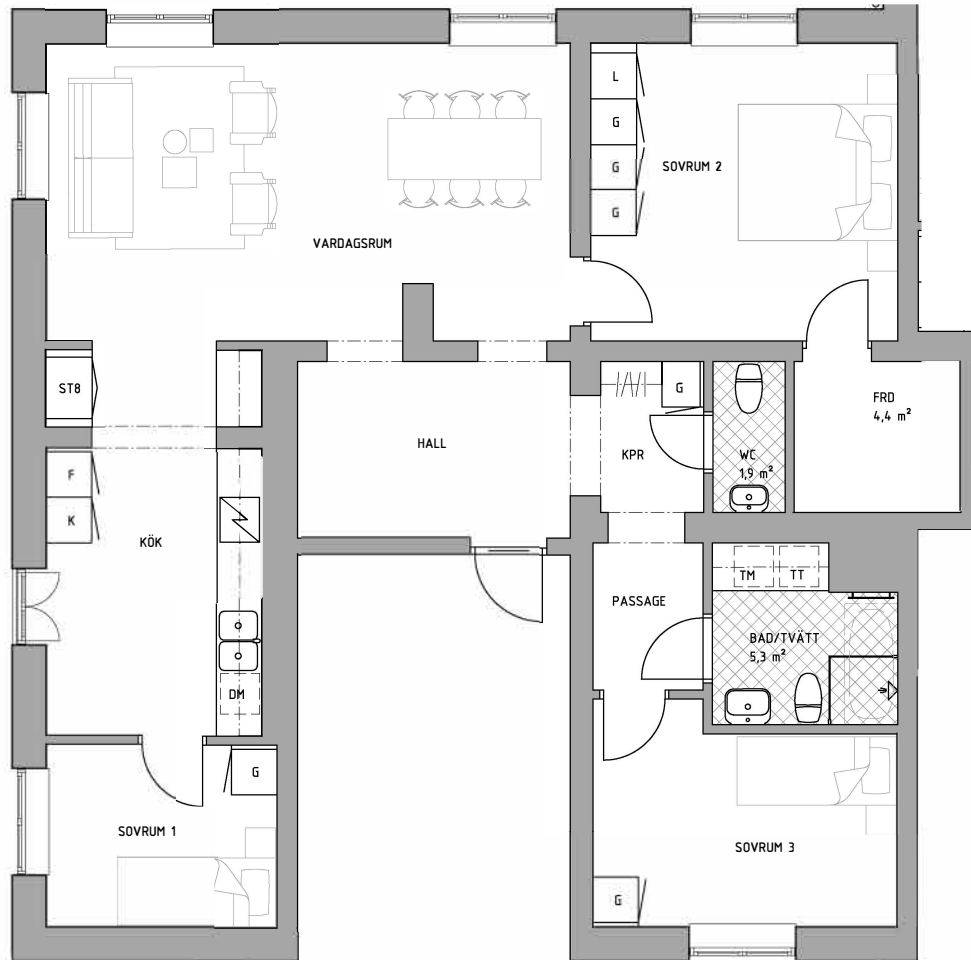

BOFAKTABLAD

Kv. Centranköket 3, Malmö

urban.

Storlek: 4 RoK, 109 m² Upprättad: 2025-05-06
Lgh: 1-1101

PLAN 2

PLACERING

VÄNINGSPÅN

K Kyl	DM Diskmaskin	ST Städsåp	TM Tvättmaskin	Kapphylla	Handdukstork
F Fry	Spis	G Garderob	TT Torktumlare	Hylla m. klädstång i klädskåp och förråd	Duschdörrar
K / F Kyl / frys	HS Högsåp	L Linneskåp	KM Kombimaskin	Elcentral	