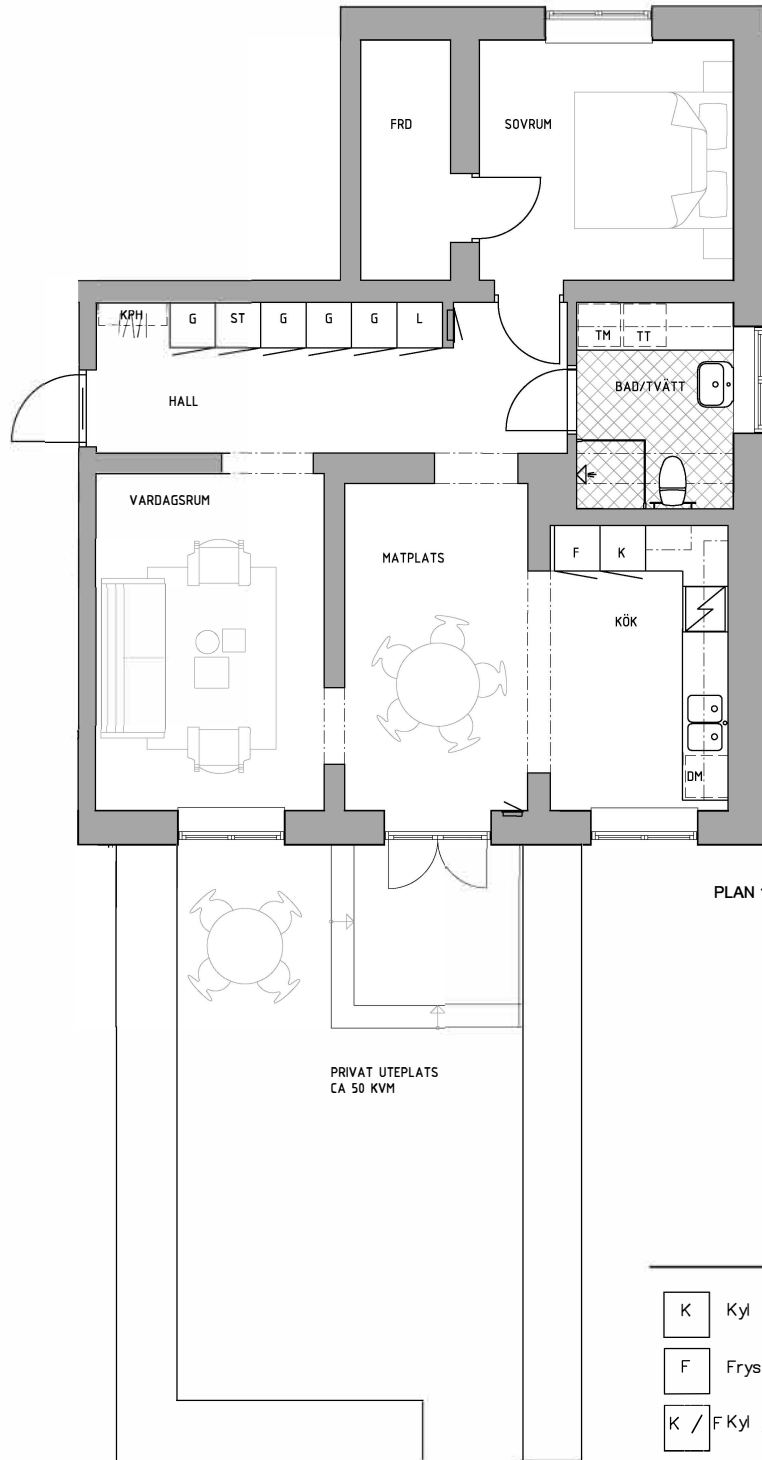

# urban.

Storlek: 2 RoK, 74 m<sup>2</sup>  
Lgh: 2-1001

Upprättad: 2025-05-06

PLAN 1

PLACERING

VÄNINGSPÅN

K	Kyl	DM	Diskmaskin	ST	Städsåp	TM	Tvättmaskin	Kapphylla	Handdukstork
F	Frys	Spis	Spis	G	Garderob	TT	Torktumlare	Hylla m. klädstång i klädkammare och förråd	Duschkörar
K / F	Kyl / frys	HS	Högsåp	L	Linneskåp	KM	Kombimaskin	Elcentral	