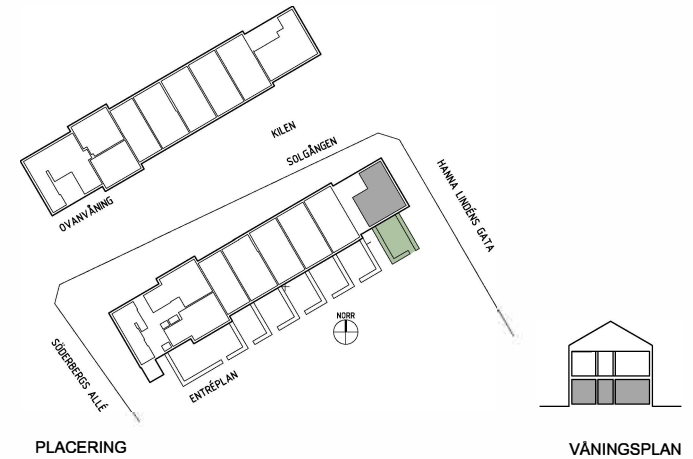

# urban.

Storlek: 2 RoK, 74 m<sup>2</sup>  
Lgh: 2-1001

Upprättad: 2025-05-06

PLAN 1

PLACERING

VÄNINGSPÅN

K	Kyl	DM	Diskmaskin	ST	Städsåp	TM	Tvättmaskin	Kapphylla	Handdukstork
F	Frys	Spis	Spis	G	Garderob	TT	Torktumlare	Hylla m. klädstång i klädkammare och förråd	Duschkörar
K / F	Kyl / frys	HS	Högsåp	L	Linneskåp	KM	Kombimaskin	Elcentral	