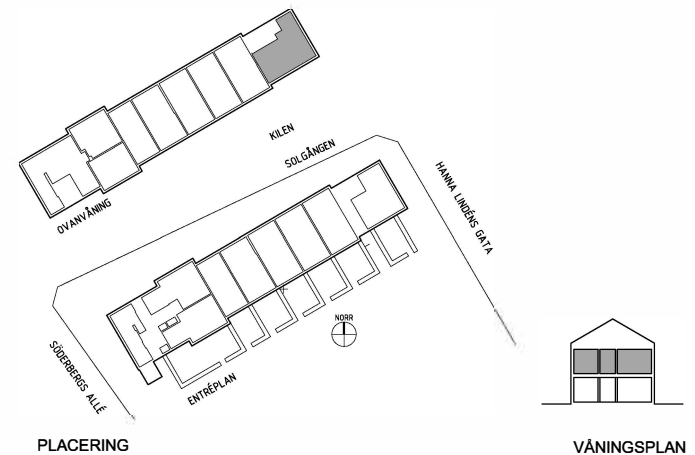

BOFAKTABLAD

Kv. Centranköket 3, Malmö

urban.

Storlek: 3 RoK, 86 m²
Lgh: 2-1101

Upprättad: 2025-05-06

PLAN 2

PLACERING

VÄNINGSPÅN

K	Kyl	DM	Diskmaskin	ST	Städsåp	TM	Tvättmaskin		Kapphylla		Handdukstork
F	Frys		Spis	G	Garderob	TT	Torktumlare		Hylla m. klädstång i klädskåp och förråd		Elcentral
K / F	Kyl / frys	HS	Högsåp	L	Linneskåp	KM	Kombimaskin		Duschdörr		