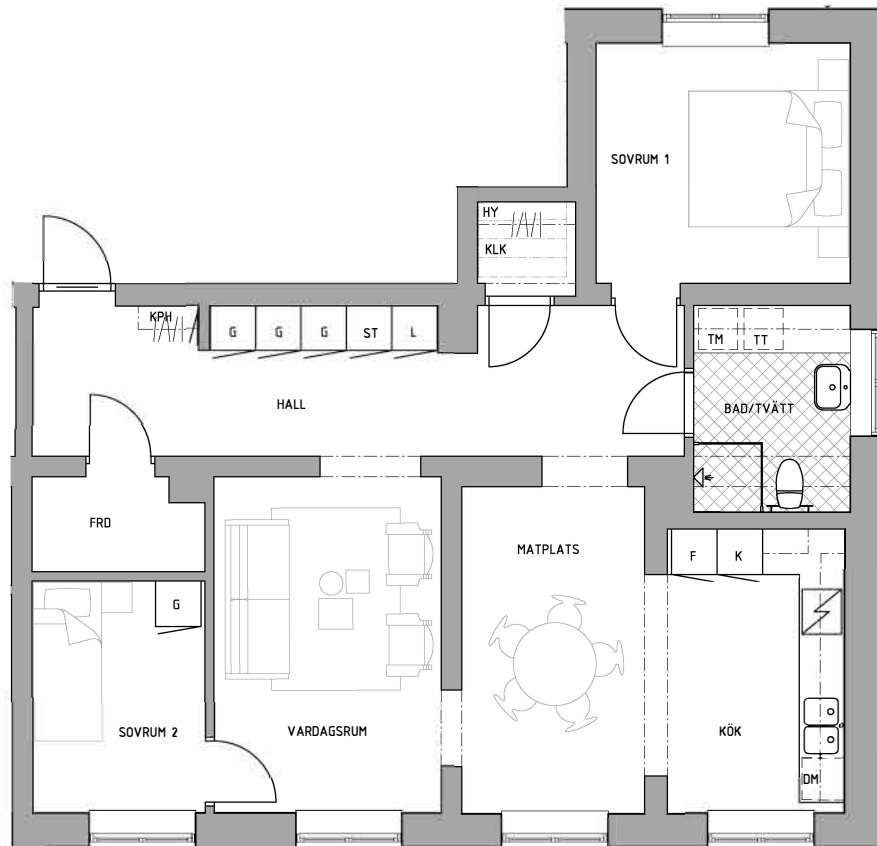

BOFAKTABLAD

Kv. Centranköket 3, Malmö

urban.

Storlek: 3 RoK, 86 m²
Lgh: 2-1101

Upprättad: 2025-05-06

PLAN 2

PLACERING

VÄNINGSPÅN

K	Kyl	DM	Diskmaskin	ST	Städsåp	TM	Tvättmaskin		Kapphylla		Handdukstork
F	Frys		Spis	G	Garderob	TT	Torktumlare		Hylla m. klädstång i klädskåp och förråd		Elcentral
K / F	Kyl / frys	HS	Högsåp	L	Linneskåp	KM	Kombimaskin		Duschdörr		