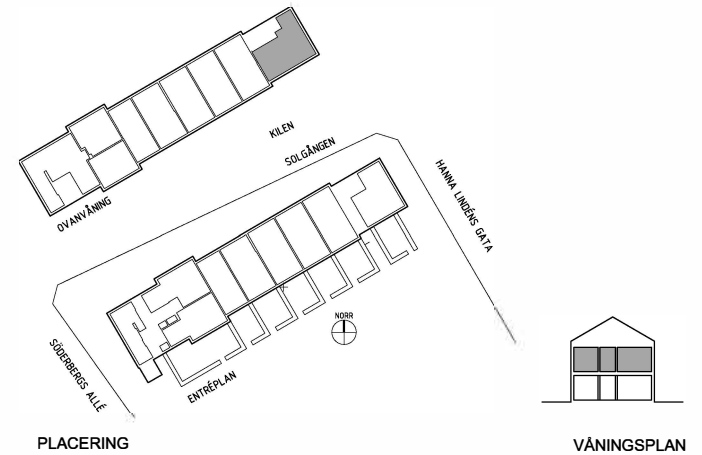

Rätt till ändringar förbehålles, ytangivelser är preliminära.

BOFAKTABLAD

Kv. Centranköket 3, Malmö

urban.

Storlek: 3 RoK, 86 m²
Lgh: 2-1101

Upprättad: 2025-05-06

PLAN 2

PLACERING