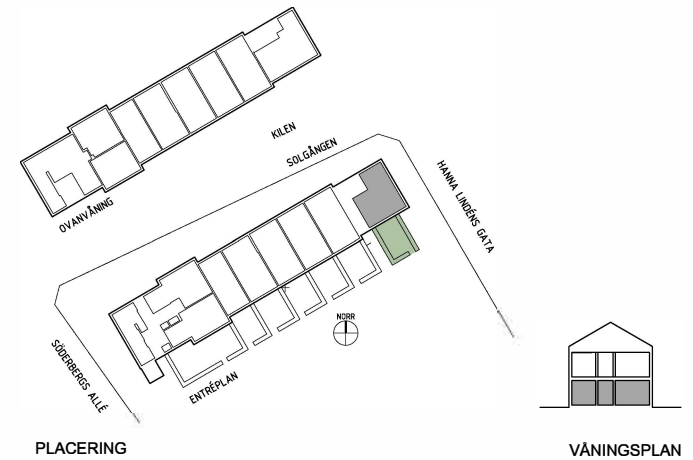

Rätt till ändringar förbehålles, ytangivelser är preliminära.

BOFAKTABLAD

Kv. Centranköket 3, Malmö

urban.

Storlek: 2 RoK, 74 m²
Lgh: 2-1001

Upprättad: 2025-05-06

K	Kyl	DM	Diskmaskin	ST	Städskåp	TM	Tvättmaskin	Kapphylla	Handdukstork
F	Frys	Spis	Spis	G	Garderob	TT	Torktumlare	Hylla m. klädstång i klädkammare och förråd	Duschkörare
K / F	Kyl / frys	HS	Högsåp	L	Linneskåp	KM	Kombimaskin	Elcentral	

Rätt till ändringar förbehålles, ytangivelser är preliminära.

BOFAKTABLAD

Kv. Centranköket 3, Malmö

urban.

Storlek: 4 RoK, 109 m² Upprättad: 2025-05-06
Lgh: 1-1101

PLAN 2

PLACERING

VÄNINGSPÅN