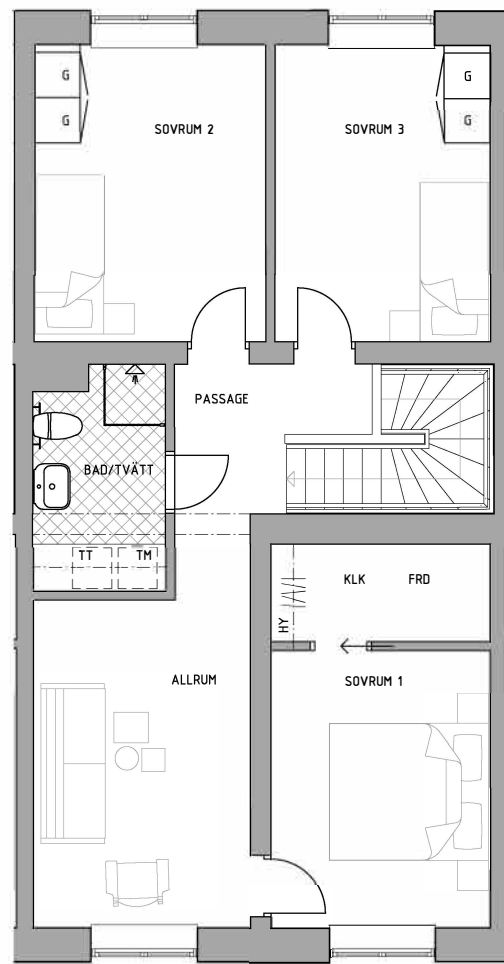

Rätt till ändringar förbehålles, ytangivelser är preliminära.

BOFAKTABLAD

Kv. Centralköket 3, Malmö

urban.

Storlek: 6 RoK, 140 m²
Lgh: 34

Upprättad: 2025-05-06

K Kyl	DM Diskmaskin	ST Städsåp	TM Tvättmaskin	Kapphylla	Handdukstork
F Frys	Spis	G Garderob	TT Torktumlare	Hylla m. klädstång i klädkammare och förråd	Duschdörrar
K / F Kyl / frys	HS Högsåp	L Linneskåp	KM Kombimaskin	Elcentral	

Rätt till ändringar förbehålles, ytangivelser är preliminära.

BOFAKTABLAD

Kv. Centranköket 3, Malmö

urban.

Storlek: 6 RoK, 140 m² Upprättad: 2025-05-06
Lgh: 35

PLAN 1

PLAN 2

PLACERING