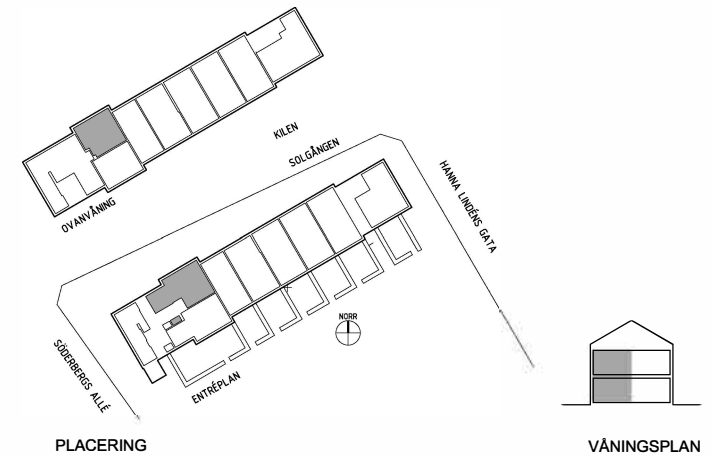

BOFAKTABLAD

Kv. Centranköket 3, Malmö

urban.

Storlek: 5 RoK, 127 m² Upprättad: 2025-05-06
Lgh: 1-1001

PLAN 2

PLAN 1

PLACERING

VÄNINGSPLAN

BOFAKTABLAD

Kv. Centralköket 3, Malmö

urban.

Storlek: 5 RoK, 118 m² Upprättad: 2025-05-06
Lgh: 1-1002

PLAN 1

PLAN 2

PLACERING

VÄNINGSPÅN