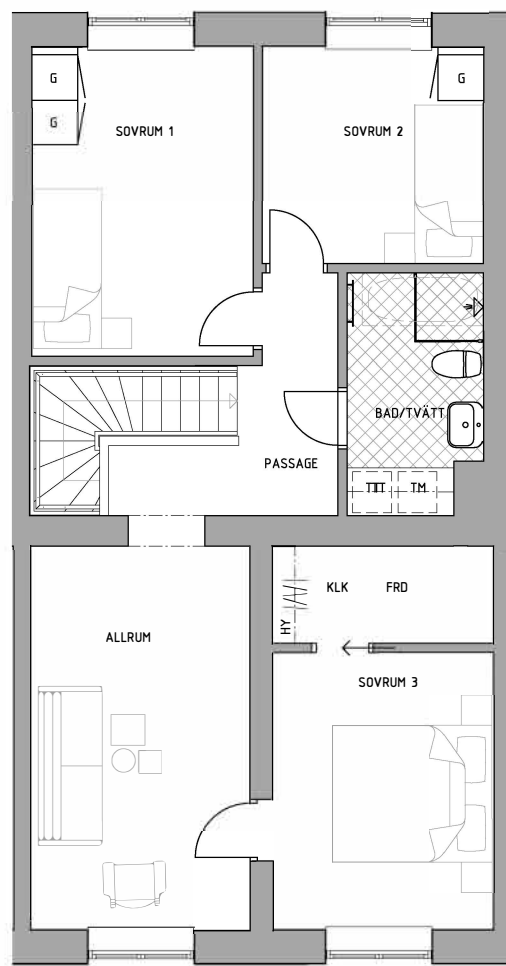

Rätt till ändringar förbehålles, ytangivelser är preliminära.

BOFAKTABLAD

Kv. Centranköket 3, Malmö

urban.

Storlek: 3 RoK, 86 m²
Lgh: 2-1101

Upprättad: 2025-05-06

PLAN 2

PLACERING

Rätt till ändringar förbehålles, ytangivelser är preliminära.

BOFAKTABLAD

Kv. Centralköket 3, Malmö

urban.

Storlek: 4 RoK, 117 m²
Lgh: 31

Upprättad: 2025-05-06

K	Kyl	DM	Diskmaskin	ST	Städsåp	TM	Tvättmaskin		Kapphylla		Handdukstork
F	Frys		Spis	G	Garderob	TT	Torktumlare		Hylla m. klädstång i klädkammare och förråd		Duschdörrar
K / F	Kyl / frys	HS	Högsåp	L	Linneskåp	KM	Kombimaskin		Elcentral		

Rätt till ändringar förbehålles, ytangivelser är preliminära.

BOFAKTABLAD

Kv. Centranköket 3, Malmö

urban.

Storlek: 6 RoK, 140 m² Upprättad: 2025-05-06
Lgh: 32

PLACERING

VÄNINGSPÅN

K	Kyl	DM	Diskmaskin	ST	Städsåp	TM	Tvättmaskin	Kapphylla	Handdukstork
F	Frys	Spis		G	Garderob	TT	Torktumlare	Hylla m. klädstång i klädskåp och förråd	Duschdörrar
K / F	Kyl / frys	HS	Högsåp	L	Linneskåp	KM	Kombimaskin	Elcentral	

Rätt till ändringar förbehålles, ytangivelser är preliminära.

BOFAKTABLAD

Kv. Centralköket 3, Malmö

urban.

Storlek: 6 RoK, 138 m² Upprättad: 2025-05-06
Lgh: 33

K Kyl	DM Diskmaskin	ST Städsåp	TM Tvättmaskin	Kapphylla	Handdukstork
F Frys	Spis	G Garderob	TT Torktumlare	Hylla m. klädstång i klädkammare och förråd	Duschdörrar
K / F Kyl / frys	HS Högsåp	L Linneskåp	KM Kombimaskin	Elcentral	