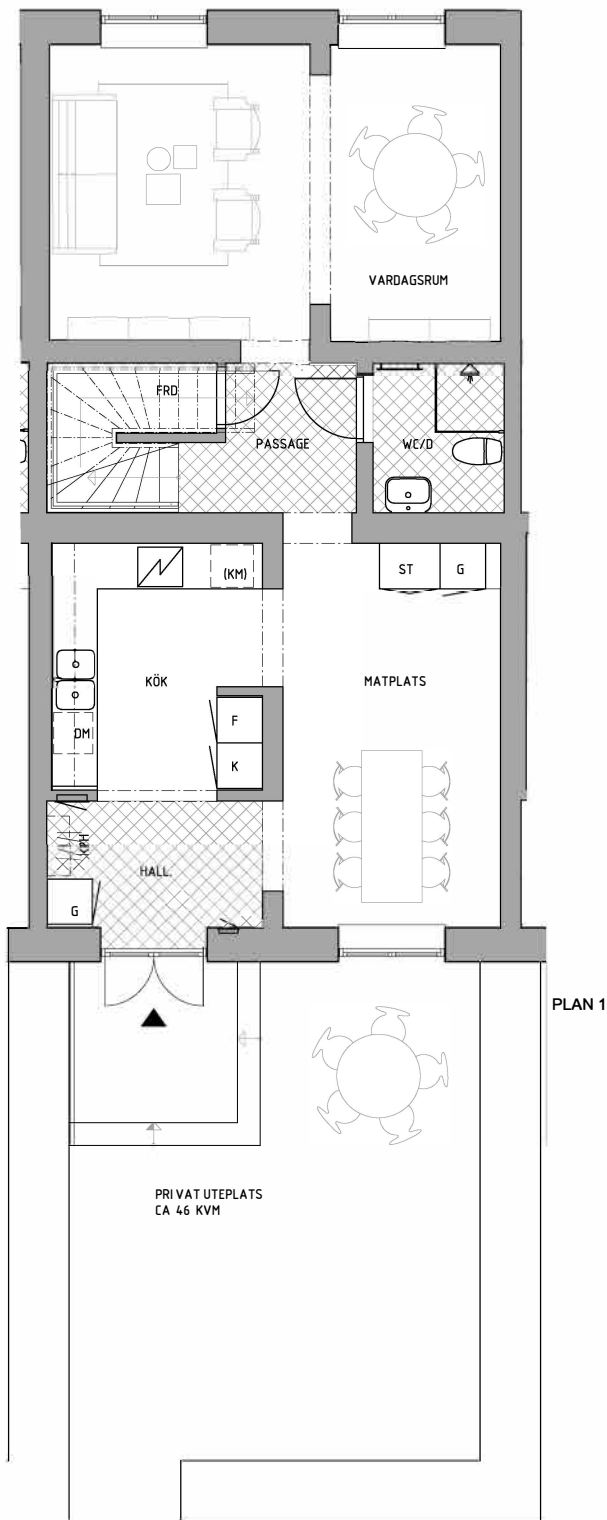

Rätt till ändringar förbehålles, ytangivelser är preliminära.

BOFAKTABLAD

Kv. Centralköket 3, Malmö

urban.

Storlek: 4 RoK, 117 m²
Lgh: 31

Upprättad: 2025-05-06

K	Kyl	DM	Diskmaskin	ST	Städsåp	TM	Tvättmaskin		Kapphylla		Handdukstork
F	Frys		Spis	G	Garderob	TT	Torktumlare		Hylla m. klädstång i klädkammare och förråd		Duschdörrar
K / F	Kyl / frys	HS	Högsåp	L	Linneskåp	KM	Kombimaskin		Elcentral		

Rätt till ändringar förbehålles, ytangivelser är preliminära.

BOFAKTABLAD

Kv. Centranköket 3, Malmö

urban.

Storlek: 6 RoK, 140 m² Upprättad: 2025-05-06
Lgh: 32

PLACERING

VÄNINGSPÅN

K	Kyl	DM	Diskmaskin	ST	Städsåp	TM	Tvättmaskin	Kapphylla	Handdukstork
F	Frys	Spis		G	Garderob	TT	Torktumlare	Hylla m. klädstång i klädskåp och förråd	Duschdörrar
K / F	Kyl / frys	HS	Högsåp	L	Linneskåp	KM	Kombimaskin	Elcentral	

Rätt till ändringar förbehålles, ytangivelser är preliminära.

BOFAKTABLAD

Kv. Centralköket 3, Malmö

urban.

Storlek: 6 RoK, 138 m² Upprättad: 2025-05-06
Lgh: 33

K Kyl	DM Diskmaskin	ST Städsåp	TM Tvättmaskin	Kapphylla	Handdukstork
F Frys	Spis	G Garderob	TT Torktumlare	Hylla m. klädstång i klädkammare och förråd	Duschdörrar
K / F Kyl / frys	HS Högsåp	L Linneskåp	KM Kombimaskin	Elcentral	

Rätt till ändringar förbehålles, ytangivelser är preliminära.

BOFAKTABLAD

Kv. Centralköket 3, Malmö

urban.

Storlek: 6 RoK, 140 m²
Lgh: 34

Upprättad: 2025-05-06

K Kyl	DM Diskmaskin	ST Städsåp	TM Tvättmaskin	Kapphylla	Handdukstork
F Frys	Spis	G Garderob	TT Torktumlare	Hylla m. klädstång i klädkammare och förråd	Duschdörrar
K / F Kyl / frys	HS Högsåp	L Linneskåp	KM Kombimaskin	Elcentral	