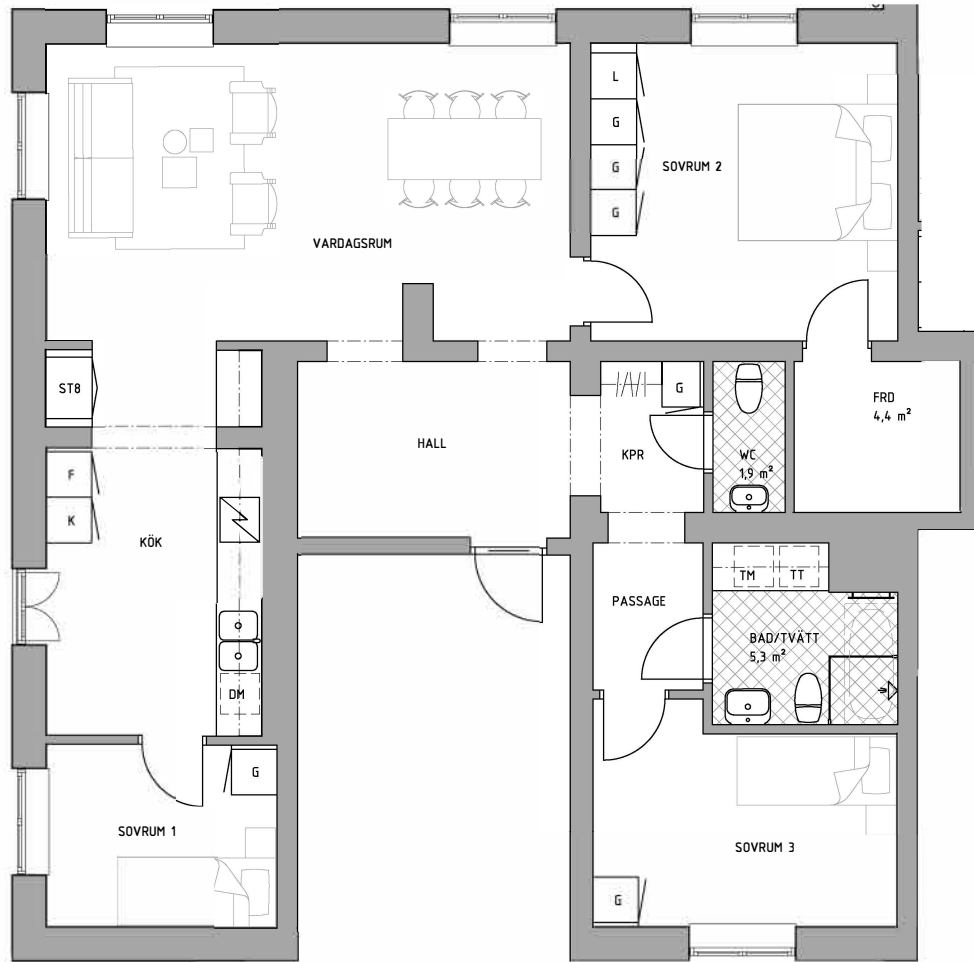

Rätt till ändringar förbehålles, ytangivelser är preliminära.

BOFAKTABLAD

Kv. Centranköket 3, Malmö

urban.

Storlek: 2 RoK, 74 m²
Lgh: 2-1001

Upprättad: 2025-05-06

K	Kyl	DM	Diskmaskin	ST	Städskåp	TM	Tvättmaskin	Kapphylla	Handdukstork
F	Frys	Spis	Spis	G	Garderob	TT	Torktumlare	Hylla m. klädstång i klädkammare och förråd	Duschkörare
K / F	Kyl / frys	HS	Högsåp	L	Linneskåp	KM	Kombimaskin	Elcentral	

Rätt till ändringar förbehålles, ytangivelser är preliminära.

BOFAKTABLAD

Kv. Centranköket 3, Malmö

urban.

Storlek: 4 RoK, 109 m² Upprättad: 2025-05-06
Lgh: 1-1101

PLAN 2

PLACERING

VÄNINGSPÅN