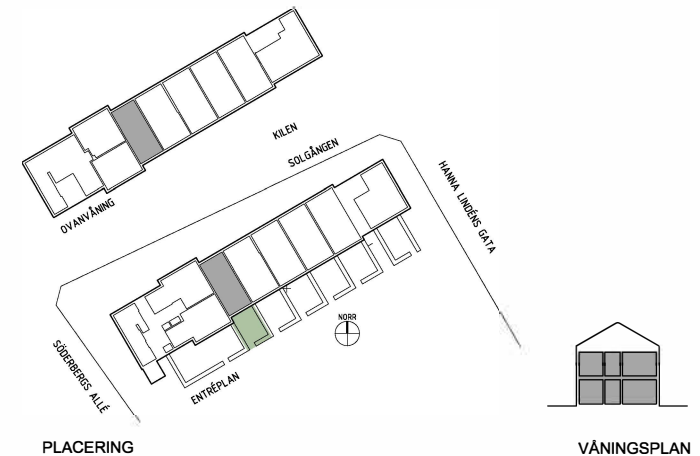

Rätt till ändringar förbehålles, ytangivelser är preliminära.

BOFAKTABLAD

Kv. Centralköket 3, Malmö

urban.

Storlek: 4 RoK, 117 m²
Lgh: 31

Upprättad: 2025-05-06

K	Kyl	DM	Diskmaskin	ST	Städsåp	TM	Tvättmaskin		Kapphylla		Handdukstork
F	Frys		Spis	G	Garderob	TT	Torktumlare		Hylla m. klädstång i klädkammare och förråd		Duschdörrar
K / F	Kyl / frys	HS	Högsåp	L	Linneskåp	KM	Kombimaskin		Elcentral		