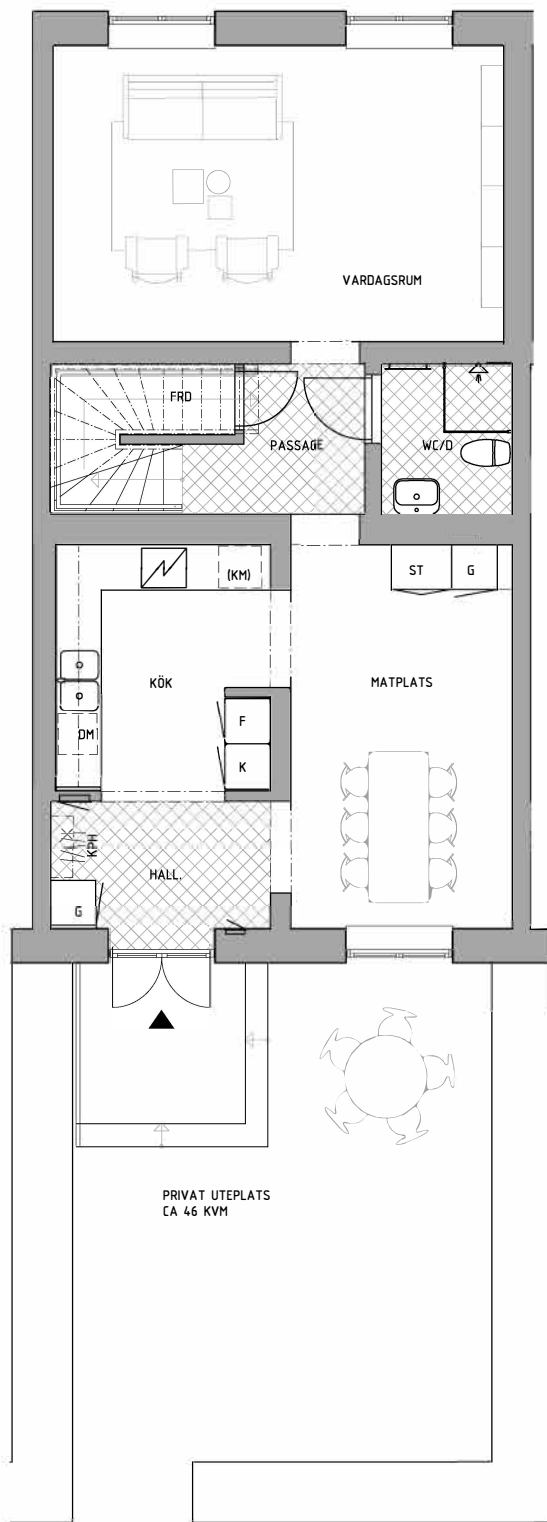

Rätt till ändringar förbehålles, ytangivelser är preliminära.

BOFAKTABLAD

Kv. Centranköket 3, Malmö

urban.

Storlek: 3 RoK, 86 m²
Lgh: 2-1101

Upprättad: 2025-05-06

PLAN 2

PLACERING

Rätt till ändringar förbehålles, ytangivelser är preliminära.

BOFAKTABLAD

Kv. Centralköket 3, Malmö

urban.

Storlek: 4 RoK, 117 m²
Lgh: 31

Upprättad: 2025-05-06

K	Kyl	DM	Diskmaskin	ST	Städsåp	TM	Tvättmaskin		Kapphylla		Handdukstork
F	Frys		Spis	G	Garderob	TT	Torktumlare		Hylla m. klädstång i klädkammare och förråd		Duschdörrar
K / F	Kyl / frys	HS	Högsåp	L	Linneskåp	KM	Kombimaskin		Elcentral		

Rätt till ändringar förbehålles, ytangivelser är preliminära.

BOFAKTABLAD

Kv. Centranköket 3, Malmö

urban.

Storlek: 6 RoK, 140 m² Upprättad: 2025-05-06
Lgh: 32

PLACERING

VÄNINGSPÅN

K	Kyl	DM	Diskmaskin	ST	Städsåp	TM	Tvättmaskin	Kapphylla	Handdukstork
F	Frys	Spis		G	Garderob	TT	Torktumlare	Hylla m. klädstång i klädskåp och förråd	Duschdörrar
K / F	Kyl / frys	HS	Högsåp	L	Linneskåp	KM	Kombimaskin	Elcentral	

Rätt till ändringar förbehålles, ytangivelser är preliminära.

BOFAKTABLAD

Kv. Centralköket 3, Malmö

urban.

Storlek: 6 RoK, 138 m² Upprättad: 2025-05-06
Lgh: 33

K Kyl	DM Diskmaskin	ST Städsåp	TM Tvättmaskin	Kapphylla	Handdukstork
F Frys	Spis	G Garderob	TT Torktumlare	Hylla m. klädstång i klädkammare och förråd	Duschdörrar
K / F Kyl / frys	HS Högsåp	L Linneskåp	KM Kombimaskin	Elcentral	