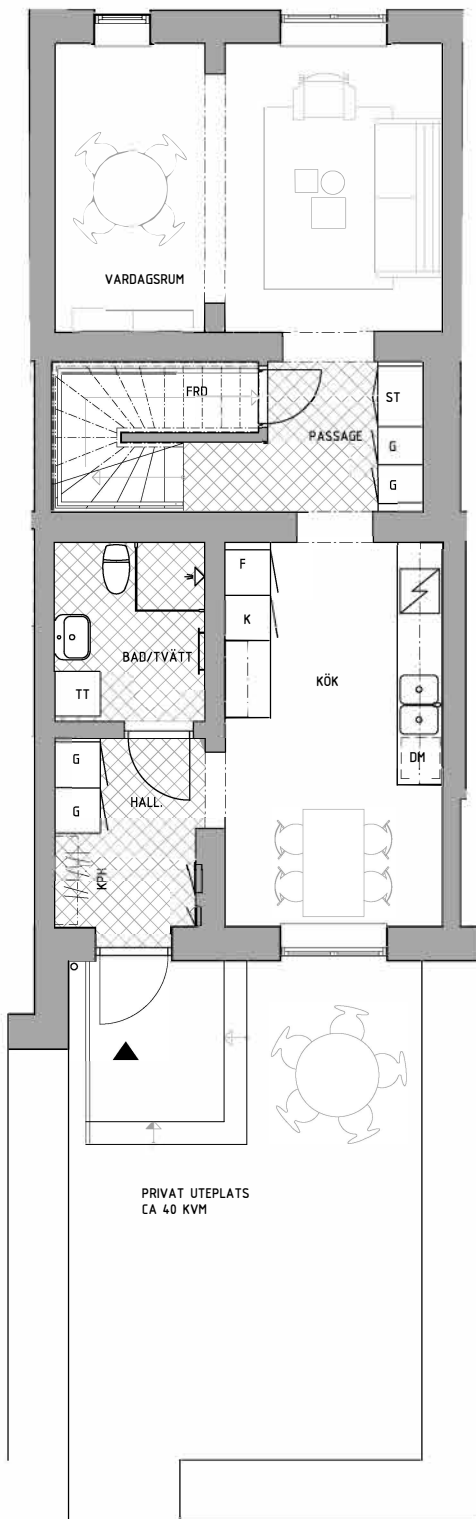

Rätt till ändringar förbehålles, ytangivelser är preliminära.

BOFAKTABLAD

Kv. Centralköket 3, Malmö

urban.

Storlek: 4 RoK, 117 m²
Lgh: 31

Upprättad: 2025-05-06

K	Kyl	DM	Diskmaskin	ST	Städsåp	TM	Tvättmaskin		Kapphylla		Handdukstork
F	Frys		Spis	G	Garderob	TT	Torktumlare		Hylla m. klädstång i klädkammare och förråd		Duschdörrar
K / F	Kyl / frys	HS	Högsåp	L	Linneskåp	KM	Kombimaskin		Elcentral		

Rätt till ändringar förbehålles, ytangivelser är preliminära.

BOFAKTABLAD

Kv. Centranköket 3, Malmö

urban.

Storlek: 6 RoK, 140 m² Upprättad: 2025-05-06
Lgh: 32

PLACERING

VÄNINGSPÅN

K	Kyl	DM	Diskmaskin	ST	Städsåp	TM	Tvättmaskin	Kapphylla	Handdukstork
F	Frys	Spis		G	Garderob	TT	Torktumlare	Hylla m. klädstång i klädskåp och förråd	Duschdörrar
K / F	Kyl / frys	HS	Högsåp	L	Linneskåp	KM	Kombimaskin	Elcentral	

Rätt till ändringar förbehålles, ytangivelser är preliminära.

BOFAKTABLAD

Kv. Centralköket 3, Malmö

urban.

Storlek: 6 RoK, 138 m² Upprättad: 2025-05-06
Lgh: 33

K Kyl	DM Diskmaskin	ST Städsåp	TM Tvättmaskin	Kapphylla	Handdukstork
F Frys	Spis	G Garderob	TT Torktumlare	Hylla m. klädstång i klädkammare och förråd	Duschdörrar
K / F Kyl / frys	HS Högsåp	L Linneskåp	KM Kombimaskin	Elcentral	