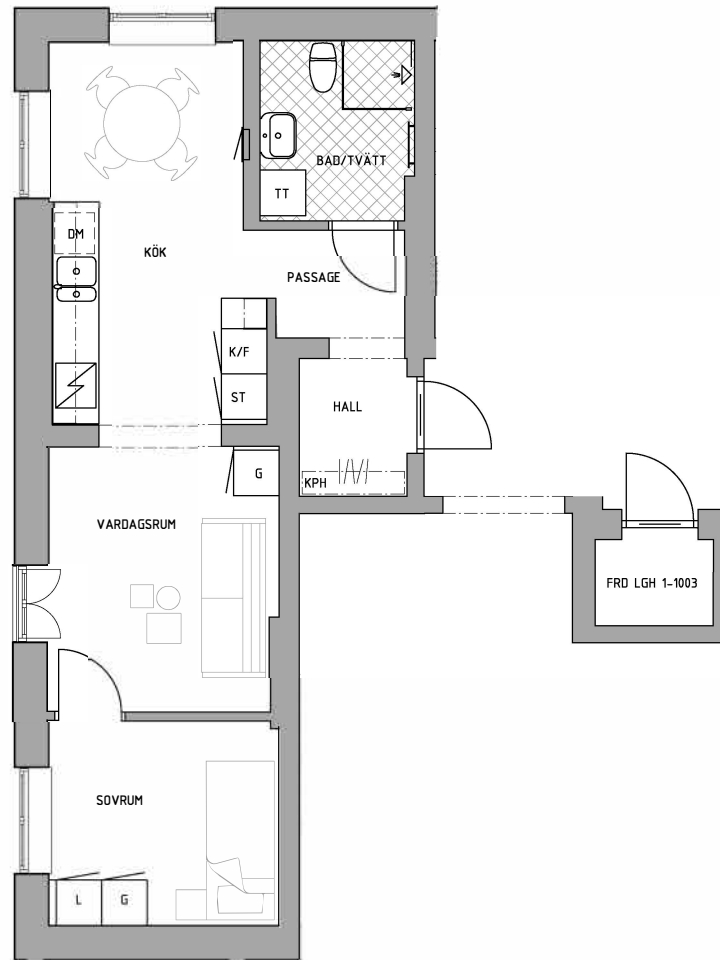

Rätt till ändringar förbehålles, ytangivelser är preliminära.

K Kyl	DM Diskmaskin	ST Städsåp	TM Tvättmaskin	Kapphylla	Handdukstork
F Frys	Spis	G Garderob	TT Torktumlare	Hylla m. klädstång i klädkammare och förråd	Duschdörrar
K / F Kyl / frys	HS Högsåp	L Linnesåp	KM Kombimaskin	Elcentral	

BOFAKTABLAD

Kv. Centralköket 3, Malmö

urban.

Storlek: 5 RoK, 118 m² Upprättad: 2025-05-06
Lgh: 1-1002

PLAN 1

PLAN 2

PLACERING

VÄNINGSPÅN

BOFAKTABLAD

Kv. Centranköket 3, Malmö

urban.

Storlek: 2 RoK, 45 m²
Lgh: 1-1003

Upprättad: 2025-05-06

PLAN 1

PLACERING

VÄNINGSPÅN