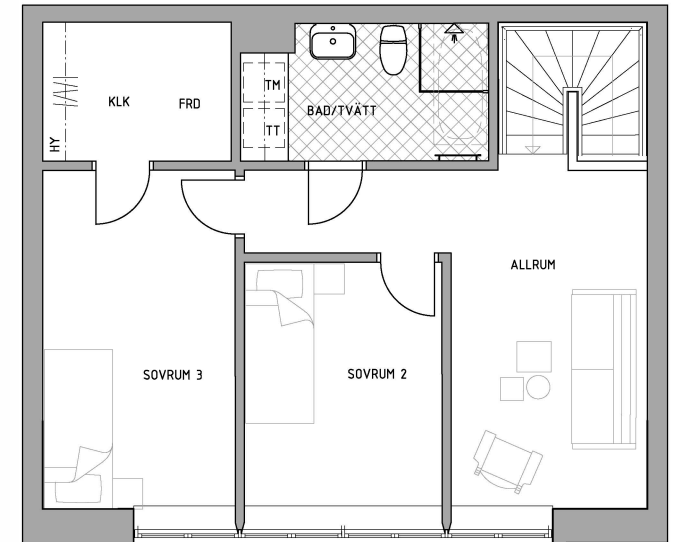

BOFAKTABLAD

Kv. Centralköket 3, Malmö

urban.

Storlek: 5 RoK, 118 m² Upprättad: 2025-05-06
Lgh: 1-1002

PLAN 1

PLAN 2

PLACERING

VÄNINGSPÅN

BOFAKTABLAD

Kv. Centranköket 3, Malmö

urban.

Storlek: 2 RoK, 45 m²
Lgh: 1-1003

Upprättad: 2025-05-06

PLAN 1

PLACERING

VÄNINGSPÅN