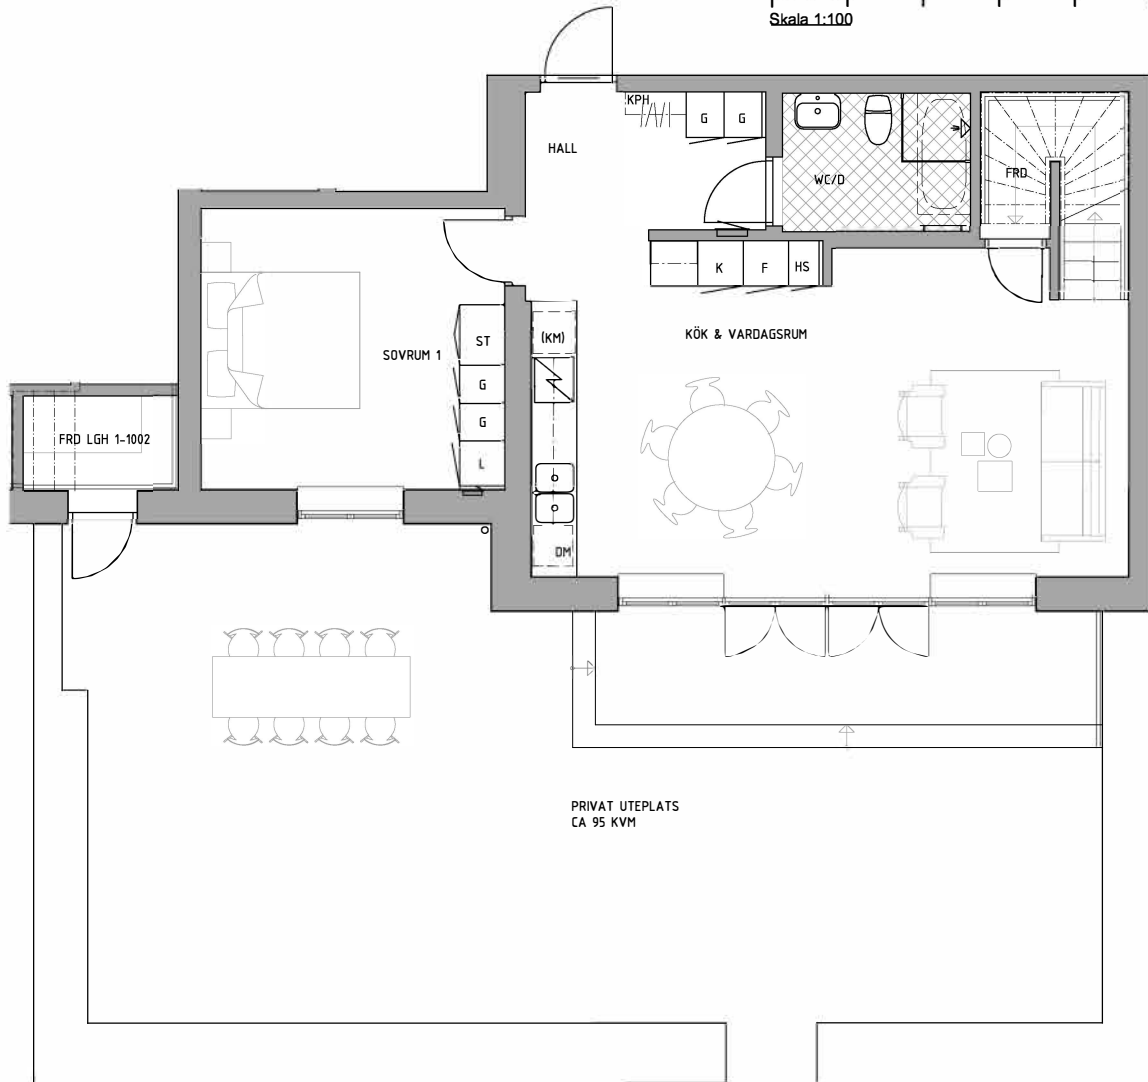

BOFAKTABLAD

Kv. Centralköket 3, Malmö

urban.

Storlek: 5 RoK, 118 m² Upprättad: 2025-05-06
Lgh: 1-1002

PLAN 1

PLAN 2

PLACERING

VÄNINGSPÅN