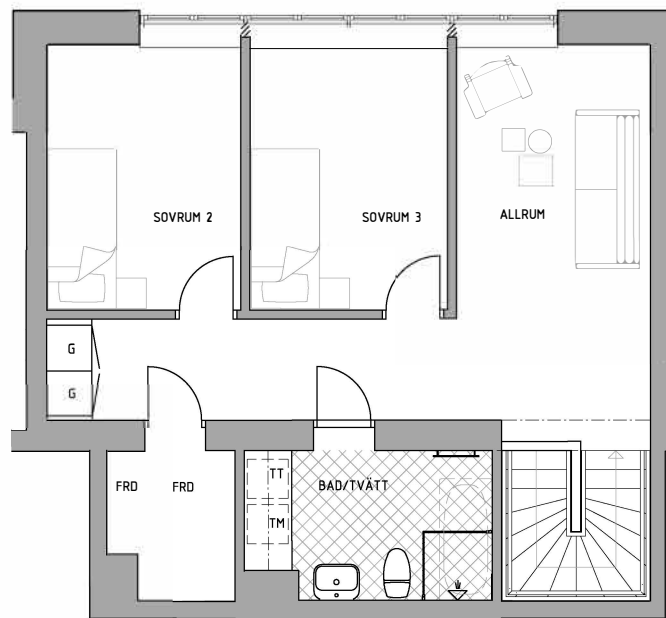

BOFAKTABLAD

Kv. Centranköket 3, Malmö

urban.

Storlek: 5 RoK, 127 m² Upprättad: 2025-05-06
Lgh: 1-1001

PLAN 2

PLAN 1

PLACERING

VÄNINGSPLAN

BOFAKTABLAD

Kv. Centralköket 3, Malmö

urban.

Storlek: 5 RoK, 118 m² Upprättad: 2025-05-06
Lgh: 1-1002

PLAN 1

PLAN 2

PLACERING

VÄNINGSPÅN