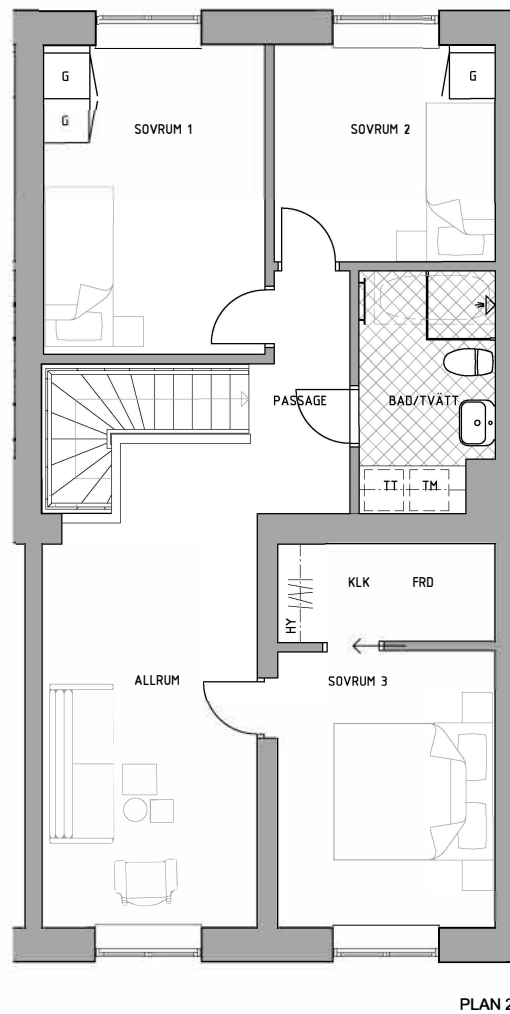

Rätt till ändringar förbehålles, ytangivelser är preliminära.

BOFAKTABLAD

Kv. Centralköket 3, Malmö

urban.

Storlek: 4 RoK, 117 m²
Lgh: 31

Upprättad: 2025-05-06

K	Kyl	DM	Diskmaskin	ST	Städsåp	TM	Tvättmaskin		Kapphylla		Handdukstork
F	Frys		Spis	G	Garderob	TT	Torktumlare		Hylla m. klädstång i klädkammare och förråd		Duschdörrar
K / F	Kyl / frys	HS	Högsåp	L	Linneskåp	KM	Kombimaskin		Elcentral		

Rätt till ändringar förbehålles, ytangivelser är preliminära.

BOFAKTABLAD

Kv. Centranköket 3, Malmö

urban.

Storlek: 6 RoK, 140 m² Upprättad: 2025-05-06
Lgh: 32

PLACERING

VÄNINGSPÅN

K	Kyl	DM	Diskmaskin	ST	Städsåp	TM	Tvättmaskin	Kapphylla	Handdukstork
F	Frys	Spis		G	Garderob	TT	Torktumlare	Hylla m. klädstång i klädskåp och förråd	Duschdörrar
K / F	Kyl / frys	HS	Högsåp	L	Linneskåp	KM	Kombimaskin	Elcentral	

Rätt till ändringar förbehålles, ytangivelser är preliminära.

BOFAKTABLAD

Kv. Centralköket 3, Malmö

urban.

Storlek: 6 RoK, 138 m² Upprättad: 2025-05-06
Lgh: 33

K Kyl	DM Diskmaskin	ST Städsåp	TM Tvättmaskin	Kapphylla	Handdukstork
F Frys	Spis	G Garderob	TT Torktumlare	Hylla m. klädstång i klädkammare och förråd	Duschdörrar
K / F Kyl / frys	HS Högsåp	L Linneskåp	KM Kombimaskin	Elcentral	

Rätt till ändringar förbehålles, ytangivelser är preliminära.

BOFAKTABLAD

Kv. Centralköket 3, Malmö

urban.

Storlek: 6 RoK, 140 m²
Lgh: 34

Upprättad: 2025-05-06

K Kyl	DM Diskmaskin	ST Städsåp	TM Tvättmaskin	Kapphylla	Handdukstork
F Frys	Spis	G Garderob	TT Torktumlare	Hylla m. klädstång i klädkammare och förråd	Duschdörrar
K / F Kyl / frys	HS Högsåp	L Linneskåp	KM Kombimaskin	Elcentral	