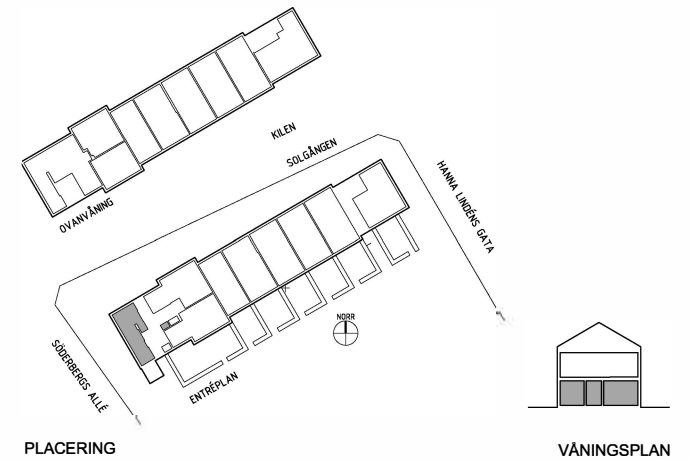

BOFAKTABLAD

Kv. Centralköket 3, Malmö

urban.

Storlek: 5 RoK, 118 m² Upprättad: 2025-05-06
Lgh: 1-1002

PLAN 1

PLAN 2

PLACERING

VÄNINGSPÅN

BOFAKTABLAD

Kv. Centranköket 3, Malmö

urban.

Storlek: 2 RoK, 45 m²
Lgh: 1-1003

Upprättad: 2025-05-06

PLAN 1

PLACERING

VÄNINGSPÅN