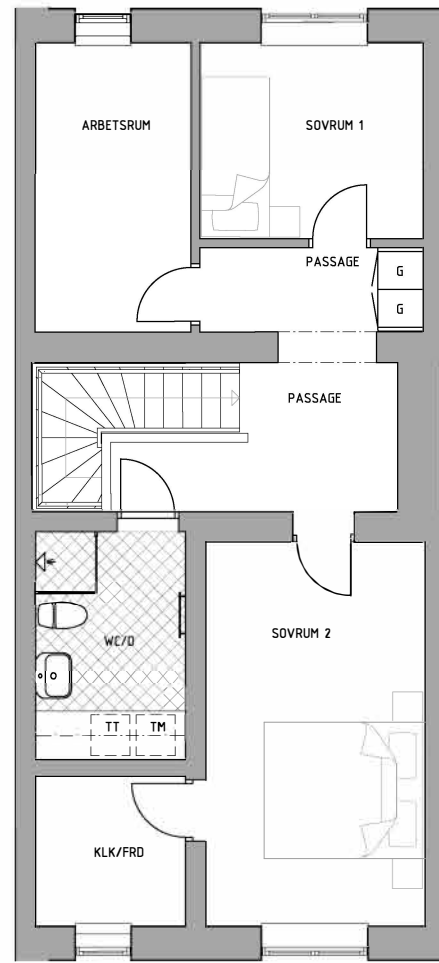

Rätt till ändringar förbehålles, ytangivelser är preliminära.

BOFAKTABLAD

Kv. Centranköket 3, Malmö

urban.

Storlek: 3 RoK, 86 m²
Lgh: 2-1101

Upprättad: 2025-05-06

PLAN 2

PLACERING

Rätt till ändringar förbehålles, ytangivelser är preliminära.

BOFAKTABLAD

Kv. Centralköket 3, Malmö

urban.

Storlek: 4 RoK, 117 m²
Lgh: 31

Upprättad: 2025-05-06

K	Kyl	DM	Diskmaskin	ST	Städsåp	TM	Tvättmaskin		Kapphylla		Handdukstork
F	Frys		Spis	G	Garderob	TT	Torktumlare		Hylla m. klädstång i klädkammare och förråd		Duschdörrar
K / F	Kyl / frys	HS	Högsåp	L	Linneskåp	KM	Kombimaskin		Elcentral		

Rätt till ändringar förbehålles, ytangivelser är preliminära.

BOFAKTABLAD

Kv. Centranköket 3, Malmö

urban.

Storlek: 6 RoK, 140 m² Upprättad: 2025-05-06
Lgh: 32

PLACERING

VÄNINGSPÅN

K	Kyl	DM	Diskmaskin	ST	Städsåp	TM	Tvättmaskin	Kapphylla	Handdukstork
F	Frys	Spis		G	Garderob	TT	Torktumlare	Hylla m. klädstång i klädskåp och förråd	Duschdörrar
K / F	Kyl / frys	HS	Högsåp	L	Linneskåp	KM	Kombimaskin	Elcentral	

Rätt till ändringar förbehålles, ytangivelser är preliminära.

BOFAKTABLAD

Kv. Centralköket 3, Malmö

urban.

Storlek: 6 RoK, 138 m² Upprättad: 2025-05-06
Lgh: 33

K Kyl	DM Diskmaskin	ST Städsåp	TM Tvättmaskin	Kapphylla	Handdukstork
F Frys	Spis	G Garderob	TT Torktumlare	Hylla m. klädstång i klädkammare och förråd	Duschdörrar
K / F Kyl / frys	HS Högsåp	L Linneskåp	KM Kombimaskin	Elcentral	