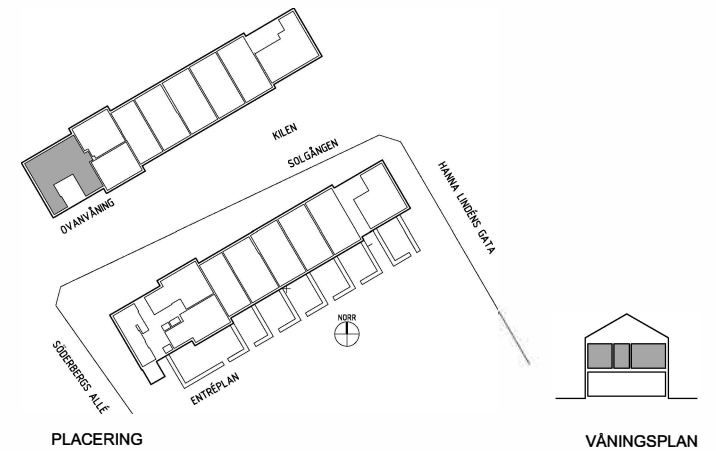

Rätt till ändringar förbehålles, ytangivelser är preliminära.

BOFAKTABLAD

Kv. Centranköket 3, Malmö

urban.

Storlek: 4 RoK, 109 m² Upprättad: 2025-05-06
Lgh: 1-1101

PLAN 2

PLACERING

VÄNINGSPÅN

Rätt till ändringar förbehålles, ytangivelser är preliminära.

BOFAKTABLAD

Kv. Centranköket 3, Malmö

urban.

Storlek: 3 RoK, 86 m²
Lgh: 2-1101

Upprättad: 2025-05-06

PLAN 2

PLACERING