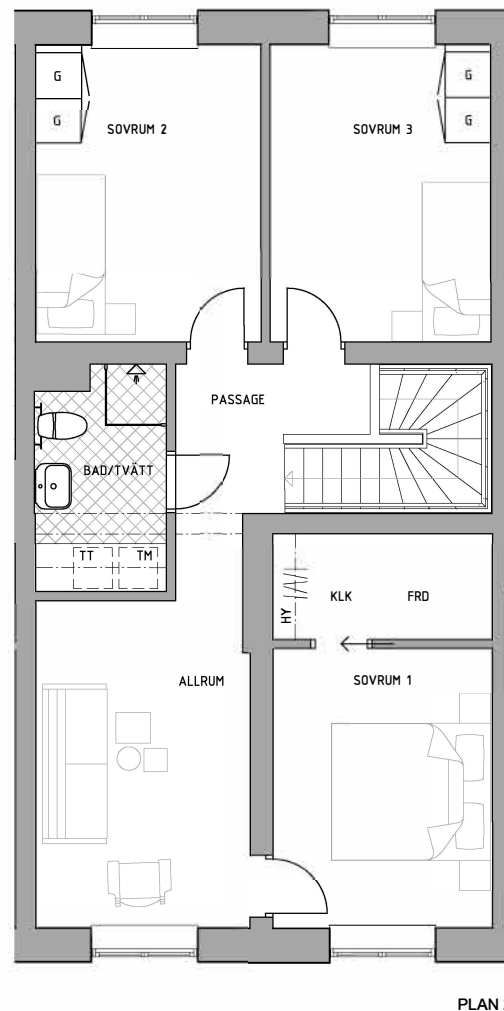

Rätt till ändringar förbehålles, ytangivelser är preliminära.

BOFAKTABLAD

Kv. Centralköket 3, Malmö

urban.

Storlek: 6 RoK, 138 m² Upprättad: 2025-05-06
Lgh: 33

K Kyl	DM Diskmaskin	ST Städsåp	TM Tvättmaskin	Kapphylla	Handdukstork
F Frys	Spis	G Garderob	TT Torktumlare	Hylla m. klädstång i klädkammare och förråd	Duschdörrar
K / F Kyl / frys	HS Högsåp	L Linneskåp	KM Kombimaskin	Elcentral	

Rätt till ändringar förbehålles, ytangivelser är preliminära.

BOFAKTABLAD

Kv. Centralköket 3, Malmö

urban.

Storlek: 6 RoK, 140 m²
Lgh: 34

Upprättad: 2025-05-06

K Kyl	DM Diskmaskin	ST Städsåp	TM Tvättmaskin	Kapphylla	Handdukstork
F Frys	Spis	G Garderob	TT Torktumlare	Hylla m. klädstång i klädkammare och förråd	Duschdörrar
K / F Kyl / frys	HS Högsåp	L Linneskåp	KM Kombimaskin	Elcentral	

Rätt till ändringar förbehålles, ytangivelser är preliminära.

BOFAKTABLAD

Kv. Centranköket 3, Malmö

urban.

Storlek: 6 RoK, 140 m² Upprättad: 2025-05-06
Lgh: 35

PLAN 1

PLAN 2

PLACERING