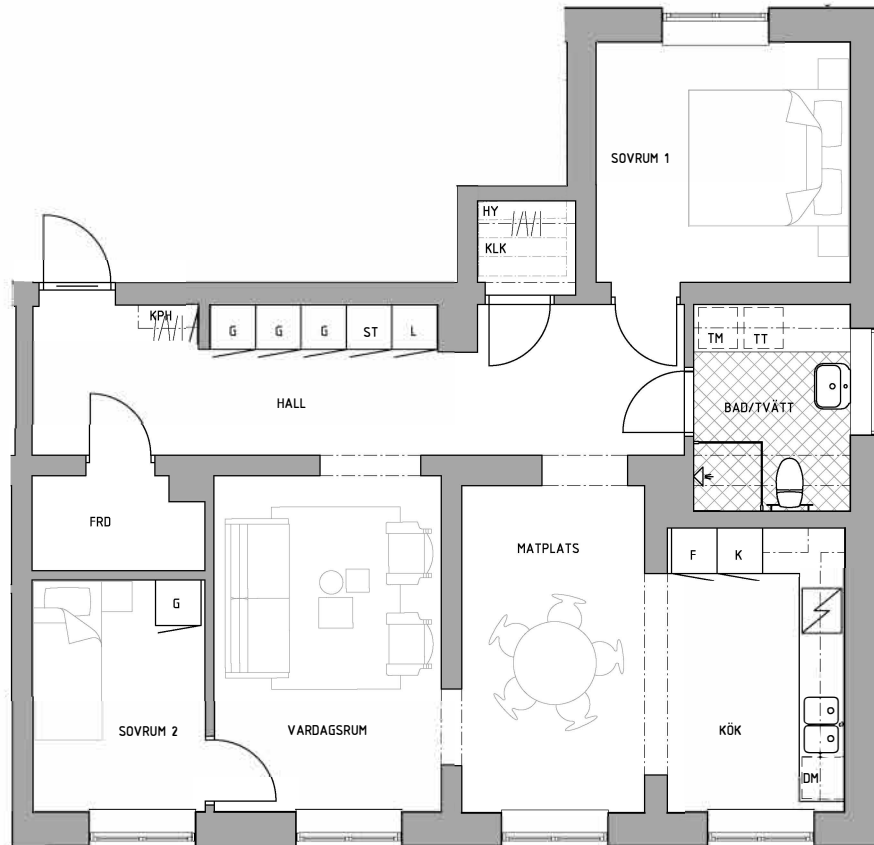

Rätt till ändringar förbehålles, ytangivelser är preliminära.

BOFAKTABLAD

Kv. Centranköket 3, Malmö

urban.

Storlek: 3 RoK, 86 m²
Lgh: 2-1101

Upprättad: 2025-05-06

PLAN 2

PLACERING

Rätt till ändringar förbehålles, ytangivelser är preliminära.

BOFAKTABLAD

Kv. Centralköket 3, Malmö

urban.

Storlek: 4 RoK, 117 m²
Lgh: 31

Upprättad: 2025-05-06

K	Kyl	DM	Diskmaskin	ST	Städsåp	TM	Tvättmaskin		Kapphylla		Handdukstork
F	Frys		Spis	G	Garderob	TT	Torktumlare		Hylla m. klädstång i klädkammare och förråd		Duschdörrar
K / F	Kyl / frys	HS	Högsåp	L	Linneskåp	KM	Kombimaskin		Elcentral		