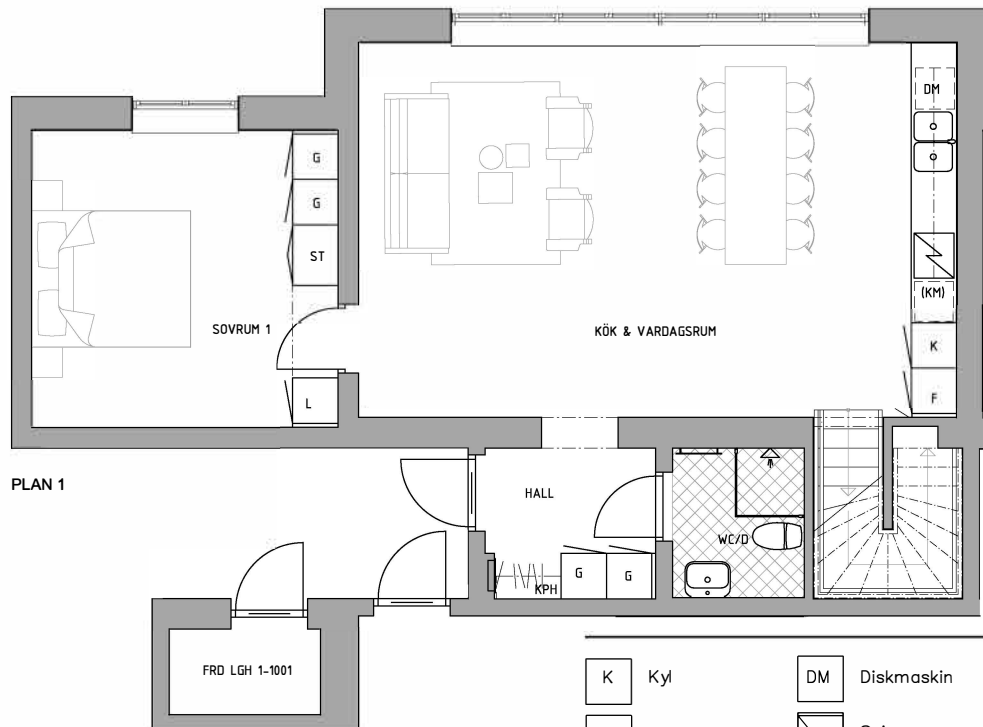

BOFAKTABLAD

Kv. Centranköket 3, Malmö

urban.

Storlek: 5 RoK, 127 m² Upprättad: 2025-05-06
Lgh: 1-1001

PLAN 2

PLAN 1

PLACERING

VÄNINGSPLAN

BOFAKTABLAD

Kv. Centralköket 3, Malmö

urban.

Storlek: 5 RoK, 118 m² Upprättad: 2025-05-06
Lgh: 1-1002

PLAN 1

PLAN 2

PLACERING

VÄNINGSPÅN