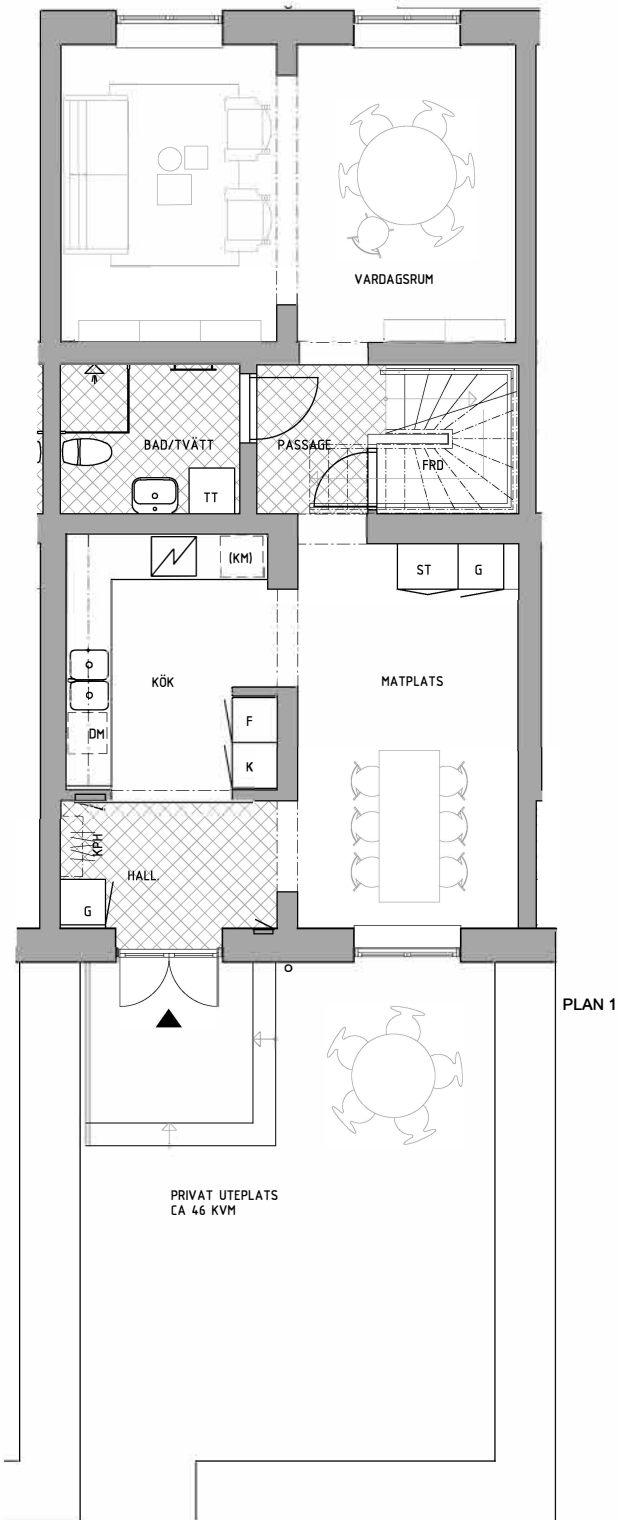

Rätt till ändringar förbehålles, ytangivelser är preliminära.

BOFAKTABLAD

Kv. Centralköket 3, Malmö

urban.

Storlek: 6 RoK, 138 m² Upprättad: 2025-05-06
Lgh: 33

K Kyl	DM Diskmaskin	ST Städsåp	TM Tvättmaskin	Kapphylla	Handdukstork
F Frys	Spis	G Garderob	TT Torktumlare	Hylla m. klädstång i klädkammare och förråd	Duschdörrar
K / F Kyl / frys	HS Högsåp	L Linneskåp	KM Kombimaskin	Elcentral	

Rätt till ändringar förbehålles, ytangivelser är preliminära.

BOFAKTABLAD

Kv. Centralköket 3, Malmö

urban.

Storlek: 6 RoK, 140 m²
Lgh: 34

Upprättad: 2025-05-06

K Kyl	DM Diskmaskin	ST Städsåp	TM Tvättmaskin	Kapphylla	Handdukstork
F Frys	Spis	G Garderob	TT Torktumlare	Hylla m. klädstång i klädkammare och förråd	Duschdörrar
K / F Kyl / frys	HS Högsåp	L Linneskåp	KM Kombimaskin	Elcentral	

Rätt till ändringar förbehålles, ytangivelser är preliminära.

BOFAKTABLAD

Kv. Centranköket 3, Malmö

urban.

Storlek: 6 RoK, 140 m² Upprättad: 2025-05-06
Lgh: 35

PLAN 1

PLAN 2

PLACERING