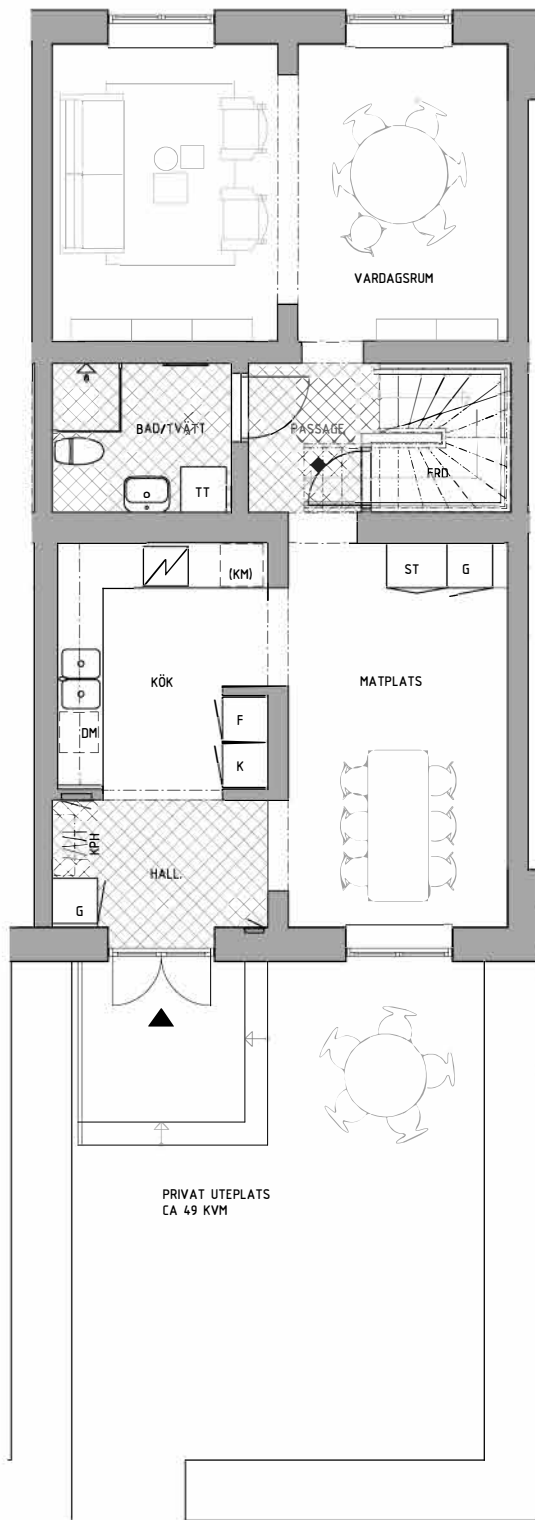

Rätt till ändringar förbehålles, ytangivelser är preliminära.

BOFAKTABLAD

Kv. Centranköket 3, Malmö

urban.

Storlek: 6 RoK, 140 m² Upprättad: 2025-05-06
Lgh: 32

PLACERING

VÄNINGSPÅN

K	Kyl	DM	Diskmaskin	ST	Städsåp	TM	Tvättmaskin	Kapphylla	Handdukstork
F	Frys	Spis		G	Garderob	TT	Torktumlare	Hylla m. klädstång i klädskåp och förråd	Duschdörrar
K / F	Kyl / frys	HS	Högsåp	L	Linneskåp	KM	Kombimaskin	Elcentral	

Rätt till ändringar förbehålles, ytangivelser är preliminära.

BOFAKTABLAD

Kv. Centralköket 3, Malmö

urban.

Storlek: 6 RoK, 138 m² Upprättad: 2025-05-06
Lgh: 33

K Kyl	DM Diskmaskin	ST Städsåp	TM Tvättmaskin	Kapphylla	Handdukstork
F Frys	Spis	G Garderob	TT Torktumlare	Hylla m. klädstång i klädkammare och förråd	Duschdörrar
K / F Kyl / frys	HS Högsåp	L Linneskåp	KM Kombimaskin	Elcentral	

Rätt till ändringar förbehålles, ytangivelser är preliminära.

BOFAKTABLAD

Kv. Centralköket 3, Malmö

urban.

Storlek: 6 RoK, 140 m²
Lgh: 34

Upprättad: 2025-05-06

K Kyl	DM Diskmaskin	ST Städsåp	TM Tvättmaskin	Kapphylla	Handdukstork
F Frys	Spis	G Garderob	TT Torktumlare	Hylla m. klädstång i klädkammare och förråd	Duschdörrar
K / F Kyl / frys	HS Högsåp	L Linneskåp	KM Kombimaskin	Elcentral	

Rätt till ändringar förbehålles, ytangivelser är preliminära.

BOFAKTABLAD

Kv. Centranköket 3, Malmö

urban.

Storlek: 6 RoK, 140 m² Upprättad: 2025-05-06
Lgh: 35

PLAN 1

PLAN 2

PLACERING