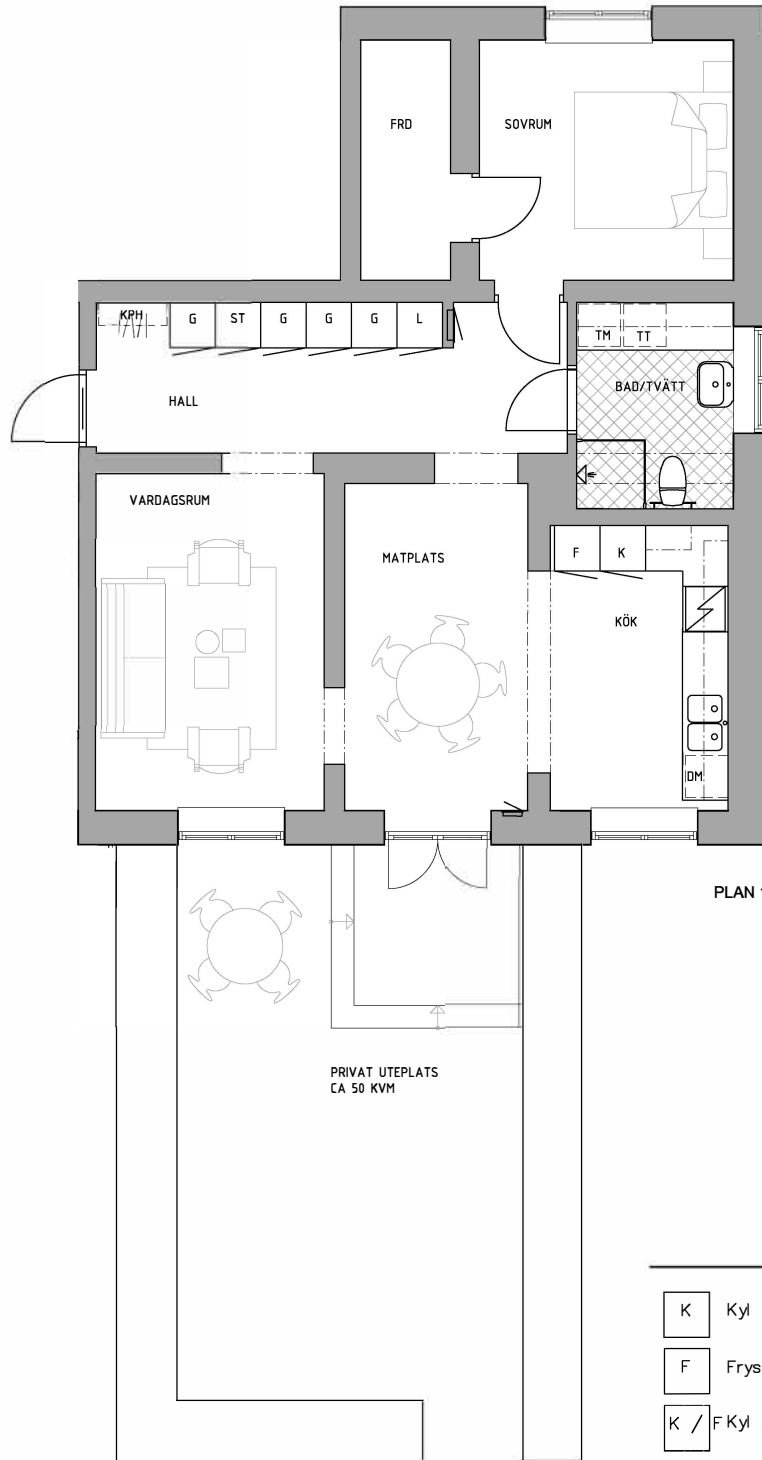

Rätt till ändringar förbehålles, ytangivelser är preliminära.

BOFAKTABLAD

Kv. Centranköket 3, Malmö

urban.

Storlek: 2 RoK, 74 m²
Lgh: 2-1001

Upprättad: 2025-05-06

K	Kyl	DM	Diskmaskin	ST	Städskåp	TM	Tvättmaskin	Kapphylla	Handdukstork
F	Frys	Spis	Spis	G	Garderob	TT	Torktumlare	Hylla m. klädstång i klädkammare och förråd	Duschkörare
K / F	Kyl / frys	HS	Högsåp	L	Linneskåp	KM	Kombimaskin	Elcentral	

Rätt till ändringar förbehålles, ytangivelser är preliminära.

BOFAKTABLAD

Kv. Centranköket 3, Malmö

urban.

Storlek: 4 RoK, 109 m² Upprättad: 2025-05-06
Lgh: 1-1101

PLAN 2

PLACERING

VÄNINGSPÅN