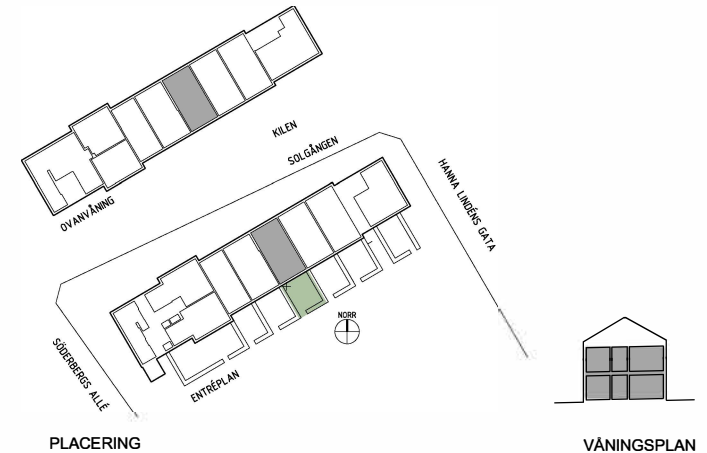

Rätt till ändringar förbehålles, ytangivelser är preliminära.

BOFAKTABLAD

Kv. Centranköket 3, Malmö

urban.

Storlek: 6 RoK, 140 m² Upprättad: 2025-05-06
Lgh: 32

PLACERING

VÄNINGSPÅN

K	Kyl	DM	Diskmaskin	ST	Städsåp	TM	Tvättmaskin	Kapphylla	Handdukstork
F	Frys	Spis		G	Garderob	TT	Torktumlare	Hylla m. klädstång i klädskåp och förråd	Duschdörrar
K / F	Kyl / frys	HS	Högsåp	L	Linneskåp	KM	Kombimaskin	Elcentral	

Rätt till ändringar förbehålles, ytangivelser är preliminära.

BOFAKTABLAD

Kv. Centralköket 3, Malmö

urban.

Storlek: 6 RoK, 138 m² Upprättad: 2025-05-06
Lgh: 33

K Kyl	DM Diskmaskin	ST Städsåp	TM Tvättmaskin	Kapphylla	Handdukstork
F Frys	Spis	G Garderob	TT Torktumlare	Hylla m. klädstång i klädkammare och förråd	Duschdörrar
K / F Kyl / frys	HS Högsåp	L Linneskåp	KM Kombimaskin	Elcentral	