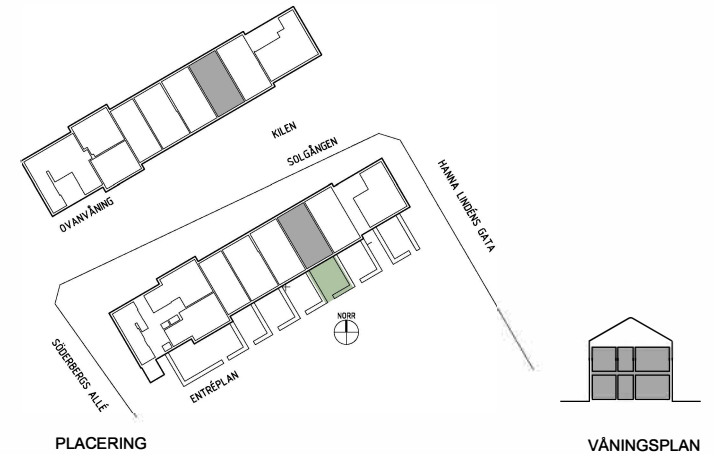

Rätt till ändringar förbehålles, ytangivelser är preliminära.

BOFAKTABLAD

Kv. Centralköket 3, Malmö

urban.

Storlek: 6 RoK, 140 m²
Lgh: 34

Upprättad: 2025-05-06

K Kyl	DM Diskmaskin	ST Städsåp	TM Tvättmaskin	Kapphylla	Handdukstork
F Frys	Spis	G Garderob	TT Torktumlare	Hylla m. klädstång i klädkammare och förråd	Duschdörrar
K / F Kyl / frys	HS Högsåp	L Linneskåp	KM Kombimaskin	Elcentral	

Rätt till ändringar förbehålles, ytangivelser är preliminära.

BOFAKTABLAD

Kv. Centranköket 3, Malmö

urban.

Storlek: 6 RoK, 140 m² Upprättad: 2025-05-06
Lgh: 35

PLAN 1

PLAN 2

PLACERING