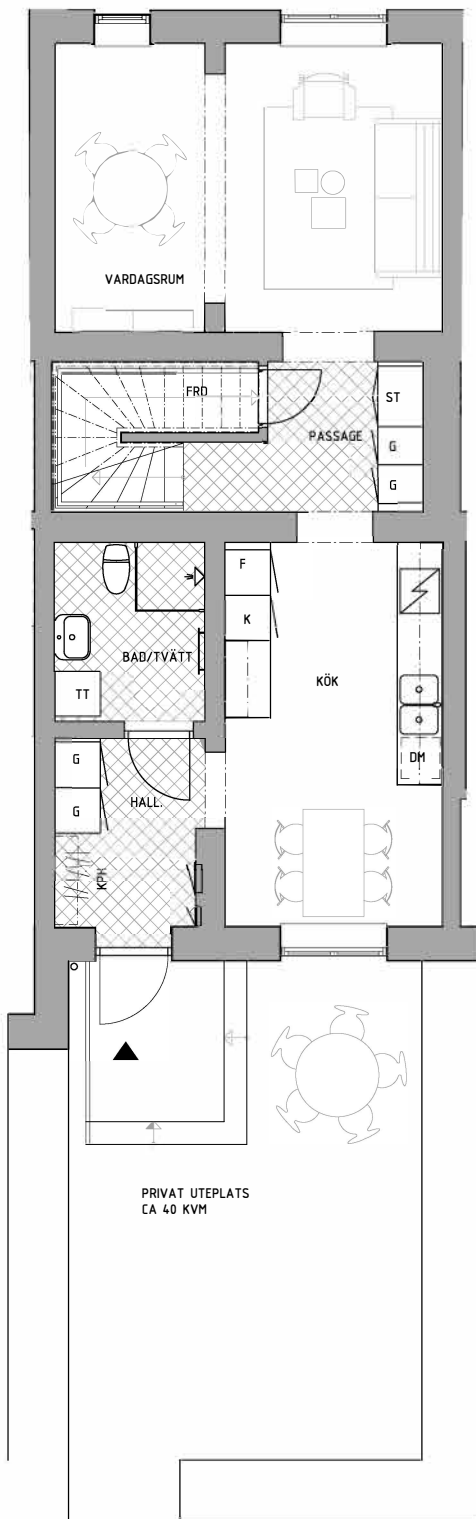

BOFAKTABLAD

Kv. Centalköket 3, Malmö

urban.

Storlek: 4 RoK, 117 m²
Lgh: 31

Upprättad: 2025-05-06

PLAN 1

PLAN 2

PLACERING

VÄNINGSPLAN

K	Kyl	DM	Diskmaskin	ST	Städsåp	TM	Tvättmaskin	Kapphylla	Handdukstork
F	Frys	Spis		G	Garderob	TT	Torktumlare	Hylla m. klädstång i klädkammare och förråd	Duschdörrar
K / F	Kyl / frys	HS	Högsåp	L	Linneskåp	KM	Kombimaskin	Elcentral	