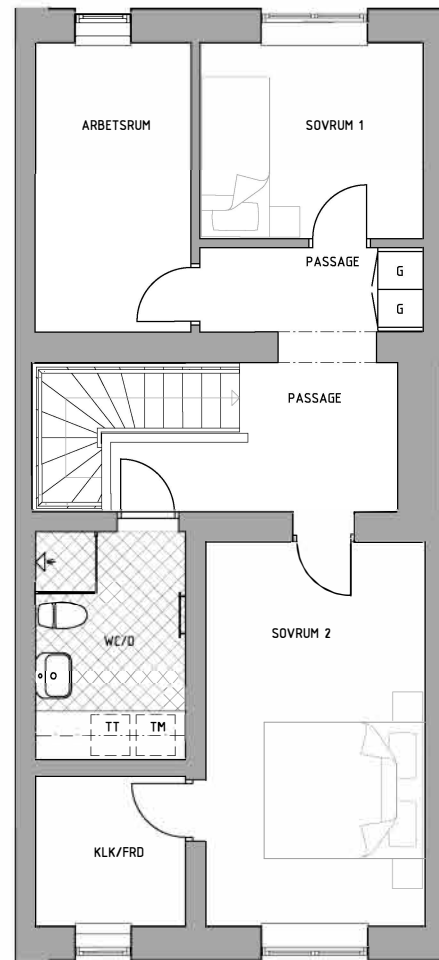

BOFAKTABLAD

Kv. Centalköket 3, Malmö

urban.

Storlek: 4 RoK, 117 m²
Lgh: 31

Upprättad: 2025-05-06

PLAN 1

PLAN 2

PLACERING

VÄNINGSPLAN

K	Kyl	DM	Diskmaskin	ST	Städsåp	TM	Tvättmaskin	Kapphylla	Handdukstork
F	Frys	Spis		G	Garderob	TT	Torktumlare	Hylla m. klädstång i klädkammare och förråd	Duschdörrar
K / F	Kyl / frys	HS	Högsåp	L	Linneskåp	KM	Kombimaskin	Elcentral	