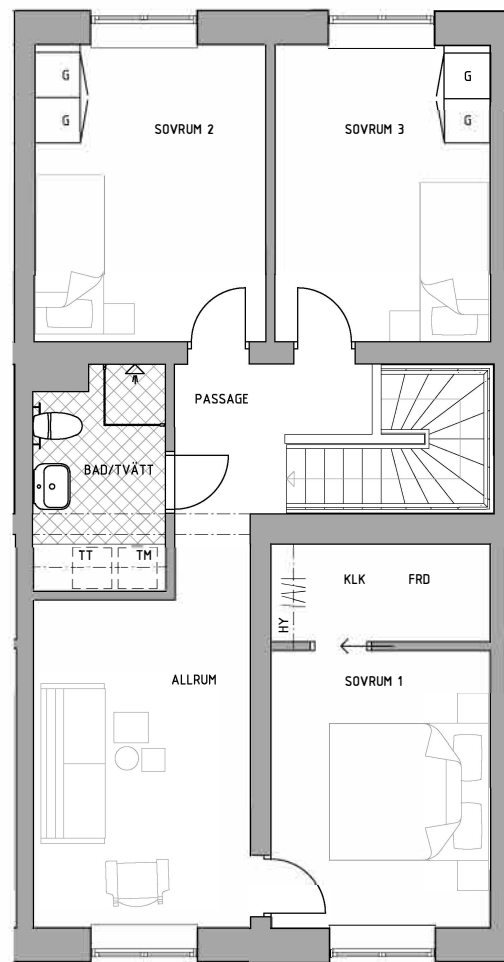

BOFAKTABLAD

Kv. Centranköket 3, Malmö

urban.

Storlek: 6 RoK, 140 m² Upprättad: 2025-05-06
Lgh: 35

PLAN 1

PLAN 2

PLACERING

VÄNINGSPLAN

K Kyl	DM Diskmaskin	ST Städsåp	TM Tvättmaskin	Kapphylla	Handdukstork
F Frys	Spis	G Garderob	TT Torktumlare	Hylla m. klädstång i klädkammare och förråd	Duschdörrar
K / F Kyl / frys	HS Högsåp	L Linneskåp	KM Kombimaskin	Elcentral	