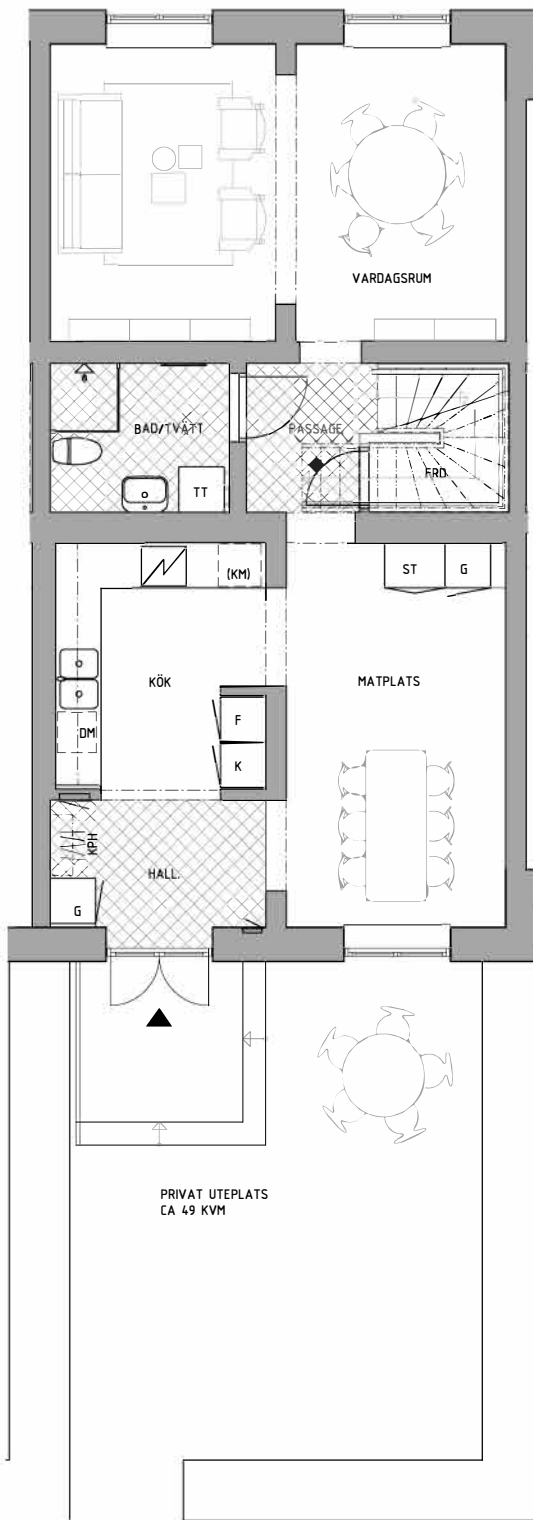

BOFAKTABLAD

Kv. Centranköket 3, Malmö

urban.

Storlek: 6 RoK, 140 m² Upprättad: 2025-05-06
Lgh: 35

PLAN 1

PLAN 2

PLACERING

VÄNINGSPLAN

K Kyl	DM Diskmaskin	ST Städsåp	TM Tvättmaskin	Kapphylla	Handdukstork
F Frys	Spis	G Garderob	TT Torktumlare	Hylla m. klädstång i klädkammare och förråd	Duschdörrar
K / F Kyl / frys	HS Högsåp	L Linneskåp	KM Kombimaskin	Elcentral	